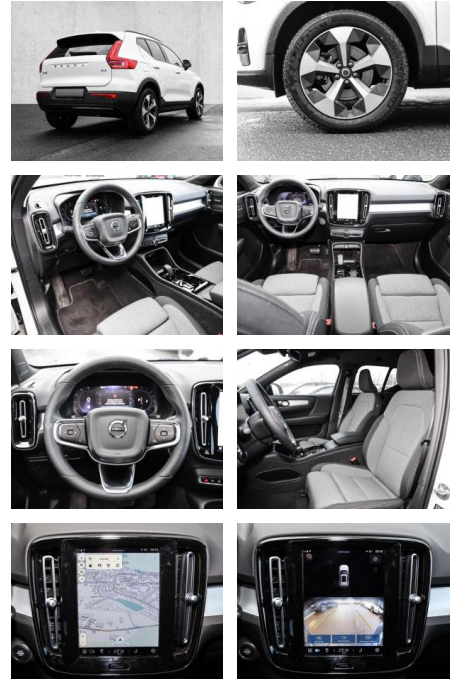

Ihr Ansprechpartner

Herr Kadri Tunc
E-Mail: info@fehntjer-autozentrum.de
Telefon: 04954 9559820

Fehntjer Autozentrum GmbH & Co. KG
Dr. Warsing Straße 270 - 26802 Moormerland - Tel.: 04954 / 9559820

Volvo XC40 Plus Dark 2WD B3 EU6d digitales

MA05-2341-24 Angebotsnr.:

Erstzulassung:	Kilometer:	Farbe:	Leistung:	Kraftstoffart:
01.11.2023	14.653	Weiß	120 kW / 163 PS	Benzin

PREIS
37.130 €

FINANZIERUNGSBEISPIEL

Laufzeit: 72 Monate   Anzahlung: 25 %
Basis-Finanzierung:*   Mtl. Rate:
Zielraten-Finanzierung:** **236 €**

* Basisfinanzierung: Anzahlung: 9.283 Euro, Laufzeit: 72 Monate, Nettodarlehen: 27.848 Euro, Gesamtbetrag: 40.464 Euro, Zinssätze: 3.92% Sollz. (gebunden), 3.99% eff.
** Zielratenfinanzierung: Anzahlung: 9.283 Euro, Laufzeit: 72 Monate, Nettodarlehen: 27.848 Euro, Zielrate: 18.565 Euro, Gesamtbetrag: 41.760 Euro, Zinssätze: 3.92% Sollz. (gebunden), 3.99% eff.,

Vermittlung für: Santander Consumer Bank
Repräsentatives Beispiel gem. § 17 Abs. 4 PAngV. Diese Finanzierungsangebote sind Beispiele. Gerne ermitteln wir für Sie Ihr individuelles Angebot.

Ausstattung

Sicherheit

- PDC Park Distance Control hinten
- Anti-Blockiersystem ABS
- Antischlupfregelung ASC+T
- elektronische Stabilitätskontrolle (ESP / DSP)
- Servolenkung
- Regensensor
- Wegfahrsperrung
- Kindersitzbefestigung
- PDC Park Distance Control vorne
- **ABS**
- Airbag
- Beifahrer-Airbag
- Wegfahrsperrung
- Seitenairbags
- ESP
- Reifendruckkontrolle
- Traktionskontrolle
- Kopfairbag
- Knieairbag

- Kindersitzbefestigung
- Anhängerstabilisierung
- Pannenkitt
- **Entertainment: Soundsystem**
- Radio
- USB-Anschluss
- Harman-Kardon
- Apple CarPlay
- Android Auto
- DAB
- Induktionsladen für Smartphones

Multimedia

- Radio
- el. Sitzverstellung

Komfort

- Zentralverriegelung
- **Servolenkung**
- Zentralverriegelung

- Elektrischer Fensterheber
- Sitzheizung
- Elektrische Aussenspiegel
- Teilbare Rücksitzlehne
- Tempomat
- Multifunktionslenkrad
- Keyless Go Startfunktion
- Elektrische Sitze
- Innenspiegel autom. abblendbar
- Mittelarmlehne
- Lenksäule einstellbar
- ParkDistanceControl vorne und hinten
- Elektrische Heckklappe
- Beheizbare Frontscheibe
- Keyless Entry
- Memory Sitze
- Ambientebeleuchtung
- Lordosenstütze
- Lederlenkrad
- Geschwindigkeitsbegrenzungsanlage
- Klimaautomatik-2-Zonen

STÄNDIG ÜBER 15.000 FAHRZEUGE IM BESTAND!