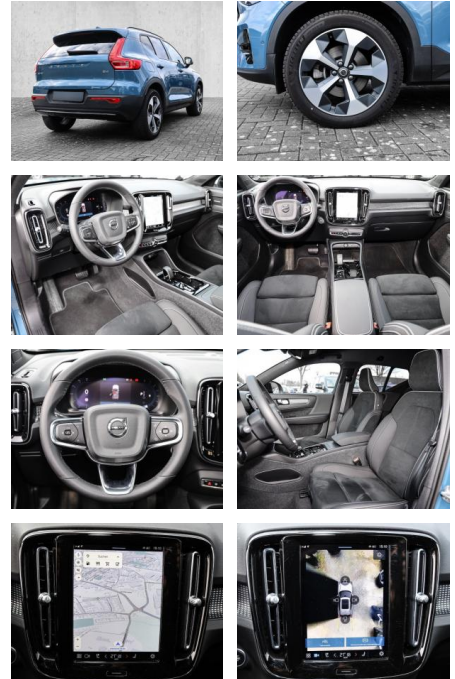

## Volvo XC40 Plus Dark 2WD B4 EU6d digitales

MA05-2338-24 Angebotsnr.:

| Erstzulassung: | Kilometer: | Farbe: | Leistung:       | Kraftstoffart: |
|----------------|------------|--------|-----------------|----------------|
| 01.10.2023     | 19.634     | Blau   | 145 kW / 197 PS | Benzin         |

- Kindersitzbefestigung
- Anhängerstabilisierung
- Pannenset
- **Entertainment: Soundsystem**
- Radio
- USB-Anschluss
- Harman-Kardon
- Apple CarPlay
- Android Auto
- DAB
- Induktionsladen für Smartphones

### Multimedia

- Radio
- el. Sitzverstellung