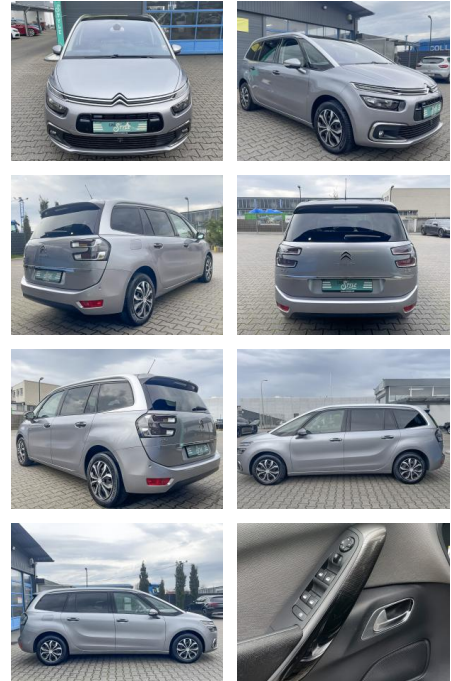

## Citroën Grand C4 Picasso / SpaceTourer 1.2 Pure...

CS01-FO241140 Angebotsnr.:

Erstzulassung:	Kilometer:	Farbe:	Leistung:	Kraftstoffart:
17.10.2017	96.000	silber	96 kW / 131 PS	Benzin

**PREIS**  
**13.350 €**