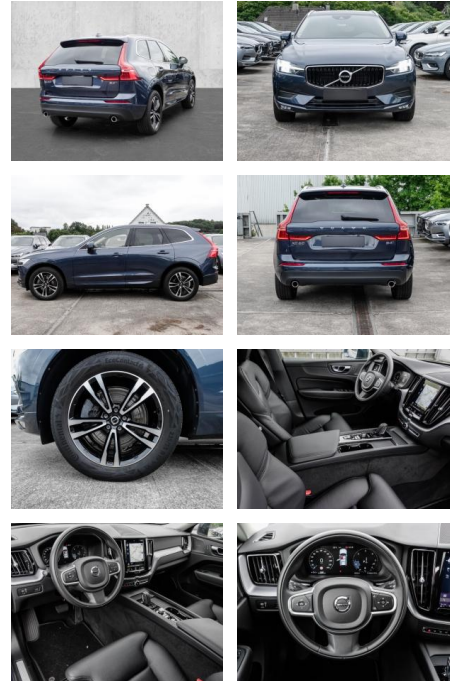

MA05-wu2242-~~Angebotsnr.:~~

Erstzulassung:	Kilometer:	Farbe:	Leistung:	Kraftstoffart:
01.12.2020	35.980	Blau	145 kW / 197 PS	Diesel

PREIS
35.070 €

FINANZIERUNGSBEISPIEL

Laufzeit: 72 Monate Anzahlung: 25 %
Basis-Finanzierung:* Mtl. Rate:
Zielraten-Finanzierung:** **223 €**