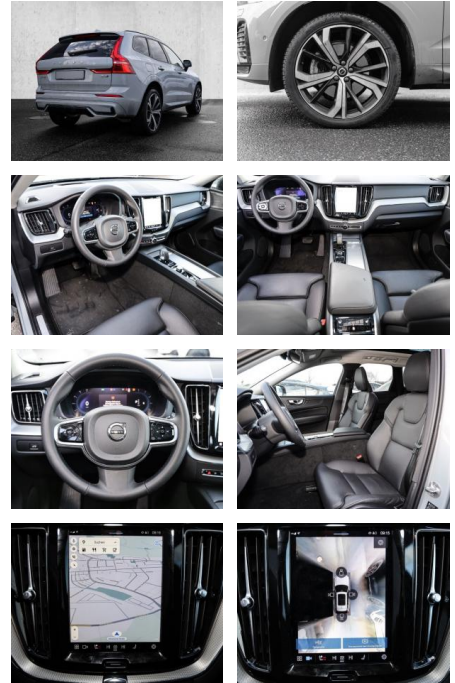

Ihr Ansprechpartner

Herr Kadri Tunc
E-Mail: info@fehntjer-autozentrum.de
Telefon: 04954 9559820

Fehntjer Autozentrum GmbH & Co. KG
Dr. Warsing Straße 270 - 26802 Moormerland - Tel.: 04954 / 9559820

Volvo XC60 Ultimate Dark AWD B4 Diesel EU6d

MA05-2336-24 Angebotsnr.: