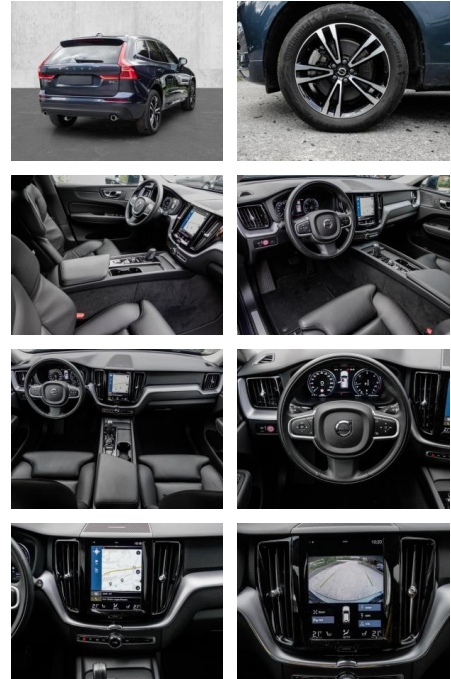

Ihr Ansprechpartner

Herr Kadri Tunc
E-Mail: info@fehntjer-autozentrum.de
Telefon: 04954 9559820

Fehntjer Autozentrum GmbH & Co. KG
Dr. Warsing Straße 270 - 26802 Moormerland - Tel.: 04954 / 9559820

Volvo XC60 Momentum Pro AWD B4 Diesel EU6d

MA05-wu2299-Angebotsnr.:

Erstzulassung:	Kilometer:	Farbe:	Leistung:	Kraftstoffart:
01.12.2020	30.500	Blau	145 kW / 197 PS	Diesel

PREIS	FINANZIERUNGSBEISPIEL	
36.100 €	Laufzeit: 72 Monate	Anzahlung: 25 %
	Basis-Finanzierung:**	Mtl. Rate:
	Zielraten-Finanzierung:**	229 €

* Basisfinanzierung: Anzahlung: 9.025 Euro, Laufzeit: 72 Monate, Nettodarlehen: 27.075 Euro, Gesamtbetrag: 39.341 Euro, Zinssätze: 3.92% Sollz. (gebunden), 3.99% eff.
** Zielratenfinanzierung: Anzahlung: 9.025 Euro, Laufzeit: 72 Monate, Nettodarlehen: 27.075 Euro, Zielrate: 18.050 Euro, Gesamtbetrag: 40.601 Euro, Zinssätze: 3.92% Sollz. (gebunden), 3.99% eff.,
Vermittlung für: Santander Consumer Bank
Repräsentatives Beispiel gem. § 17 Abs. 4 PAngV. Diese Finanzierungsangebote sind Beispiele. Gerne ermitteln wir für Sie Ihr individuelles Angebot.

Ausstattung

Sicherheit

- PDC Park Distance Control hinten
- Anti-Blockiersystem ABS
- Antischlupfregelung ASC+T
- elektronische Stabilitätskontrolle (ESP / DSP)
- Servolenkung
- Regensensor
- Wegfahrsperre
- Kindersitzbefestigung
- Allrad
- PDC Park Distance Control vorne
- **ABS**
- Airbag
- Beifahrer-Airbag
- Wegfahrsperre
- Seitenairbags
- ESP
- Reifendruckkontrolle
- Traktionskontrolle
- Kopfairbag

- Knieairbag
- Kindersitzbefestigung
- Anhängerstabilisierung
- Pannenset
- **Entertainment: Navigationssystem**
- Soundsystem
- Radio
- Telefonvorbereitung
- USB-Anschluss
- MP3
- Harman-Kardon
- Apple CarPlay
- Android Auto
- Sprachsteuerung
- DAB
- Induktionsladen für Smartphones
- Musikstreaming

Multimedia

- Radio

- Navigation mit Bildschirm
- MP3 Anschluss

Komfort

- Zentralverriegelung
- Bordcomputer
- **Servolenkung**
- Zentralverriegelung
- Elektrischer Fensterheber
- Lederausstattung
- Sitzheizung
- Elektrische Aussenspiegel
- Teilbare Rücksitzlehne
- Tempomat
- Multifunktionslenkrad
- Keyless Go Startfunktion
- Innenspiegel autom. abblendbar
- Mittelarmlehne
- Lenksäule einstellbar
- ParkDistanceControl vorne und hinten
- Elektrische Heckklappe

STÄNDIG ÜBER 15.000 FAHRZEUGE IM BESTAND!