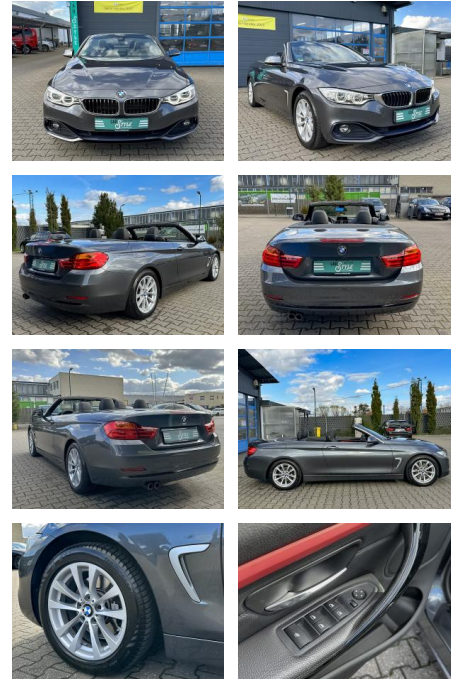

## BMW 425d M Lenkrad LED NAVI PDC KEYLESS HiFi

CS01-FO2412444 Angebotsnr.:

Erstzulassung:	Kilometer:	Farbe:	Leistung:	Kraftstoffart:
31.03.2015	108.000	Grau	160 kW / 218 PS	Diesel

**PREIS**  
**24.860 €**