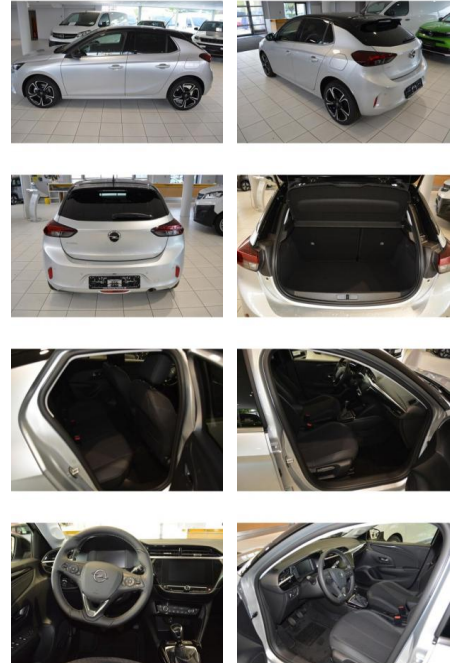

AH32-P408377Angebotsnr.:

Erstzulassung: 01.04.2023 **Kilometer:** 4.900 **Farbe:** Silber **Leistung:** 74 kW / 101 PS **Kraftstoffart:** Benzin

PREIS
20.050 €

FINANZIERUNGSBEISPIEL

Laufzeit: 72 Monate Anzahlung: 25 %
Basis-Finanzierung:* Mtl. Rate:
Zielraten-Finanzierung:** **127 €**