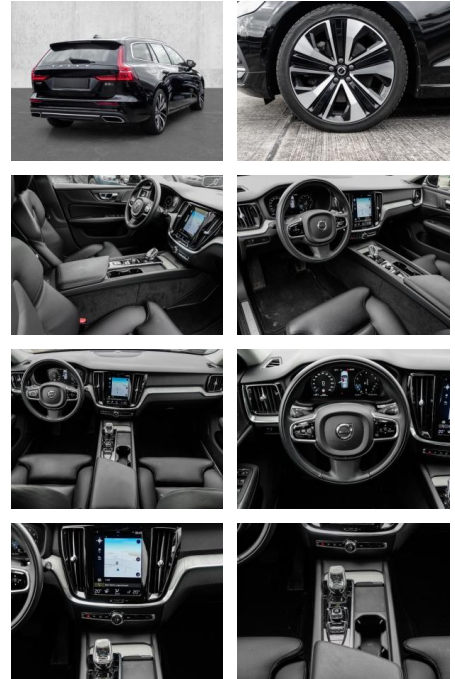

Ihr Ansprechpartner

Herr Kadri Tunc
E-Mail: info@fehntjer-autozentrum.de
Telefon: 04954 9559820

Fehntjer Autozentrum GmbH & Co. KG
Dr. Warsing Straße 270 - 26802 Moormerland - Tel.: 04954 / 9559820

Volvo V60 Kombi Inscription AWD B5 Benzin

MA05-wu2298-Angebotsnr.:

Erstzulassung:	Kilometer:	Farbe:	Leistung:	Kraftstoffart:
01.11.2020	44.790	Schwarz	184 kW / 250 PS	Benzin

PREIS
32.920 €

FINANZIERUNGSBEISPIEL

Laufzeit: 72 Monate   Anzahlung: 25 %
Basis-Finanzierung:*   Mtl. Rate:
Zielraten-Finanzierung:** **209 €**

* Basisfinanzierung: Anzahlung: 8.230 Euro, Laufzeit: 72 Monate, Nettodarlehen: 24.690 Euro, Gesamtbetrag: 35.875 Euro, Zinssätze: 3.92% Sollz. (gebunden), 3.99% eff.
** Zielratenfinanzierung: Anzahlung: 8.230 Euro, Laufzeit: 72 Monate, Nettodarlehen: 24.690 Euro, Zielrate: 16.460 Euro, Gesamtbetrag: 37.025 Euro, Zinssätze: 3.92% Sollz. (gebunden), 3.99% eff.,

Vermittlung für: Santander Consumer Bank
Repräsentatives Beispiel gem. § 17 Abs. 4 PAngV. Diese Finanzierungsangebote sind Beispiele. Gerne ermitteln wir für Sie Ihr individuelles Angebot.

Ausstattung

Sicherheit

- PDC Park Distance Control hinten
- Anti-Blockiersystem ABS
- Antischlupfregelung ASC+T
- elektronische Stabilitätskontrolle (ESP / DSP)
- Servolenkung
- Regensensor
- Wegfahrsperrung
- Kindersitzbefestigung
- PDC Park Distance Control vorne
- **ABS**
- Airbag
- Beifahrer-Airbag
- Wegfahrsperrung
- Seitenairbags
- ESP
- Reifendruckkontrolle
- Traktionskontrolle
- Kopfairbag
- Knieairbag

- Kindersitzbefestigung
- Anhängerstabilisierung
- Pannenset
- **Entertainment: Navigationssystem**
- Soundsystem
- Radio
- Telefonvorbereitung
- USB-Anschluss
- MP3
- Harman-Kardon
- Bluetooth
- Freisprecheinrichtung
- Apple CarPlay
- Android Auto
- DAB
- Induktionsladen für Smartphones

Multimedia

- Radio
- el. Sitzverstellung

- Navigation mit Bildschirm
- MP3 Anschluss
- Bluetooth

Komfort

- Zentralverriegelung
- Bordcomputer
- **Servolenkung**
- Zentralverriegelung
- Elektrischer Fensterheber
- Lederausstattung
- Sitzheizung
- Elektrische Aussenspiegel
- Teilbare Rucksitzlehne
- Tempomat
- Standheizung
- Multifunktionslenkrad
- Keyless Go Startfunktion
- Elektrische Sitze
- Innenspiegel autom. abblendbar
- Mittelarmlehne

STÄNDIG ÜBER 15.000 FAHRZEUGE IM BESTAND!