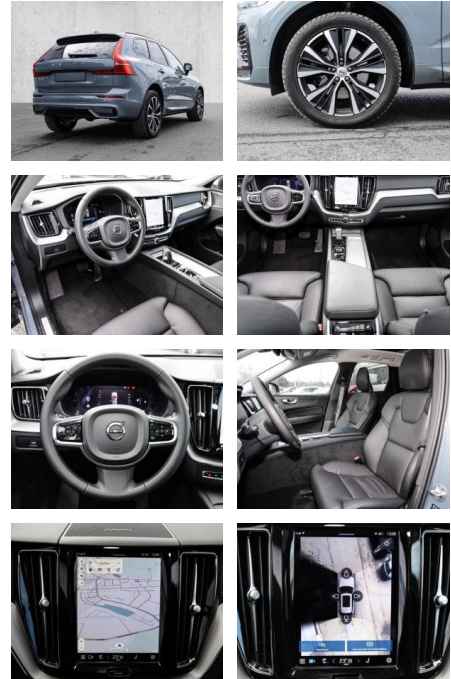

Ihr Ansprechpartner

Herr Kadri Tunc
E-Mail: info@fehntjer-autozentrum.de
Telefon: 04954 9559820

Fehntjer Autozentrum GmbH & Co. KG
Dr. Warsing Straße 270 - 26802 Moormerland - Tel.: 04954 / 9559820

Volvo XC60 Ultimate Dark 2WD B4 Diesel EU6d

MA05-2321-24 Angebotsnr.:

Erstzulassung:	Kilometer:	Farbe:	Leistung:	Kraftstoffart:
01.09.2023	18.459	Grau	145 kW / 197 PS	Diesel

PREIS
51.040 €

FINANZIERUNGSBEISPIEL

Laufzeit: 72 Monate   Anzahlung: 25 %
Basis-Finanzierung:*   Mtl. Rate:
Zielraten-Finanzierung:** **324 €**

* Basisfinanzierung: Anzahlung: 12.760 Euro, Laufzeit: 72 Monate, Nettodarlehen: 38.280 Euro, Gesamtbetrag: 55.622 Euro, Zinssätze: 3.92% Sollz. (gebunden), 3.99% eff.
** Zielratenfinanzierung: Anzahlung: 12.760 Euro, Laufzeit: 72 Monate, Nettodarlehen: 38.280 Euro, Zielrate: 25.520 Euro, Gesamtbetrag: 57.404 Euro, Zinssätze: 3.92% Sollz. (gebunden), 3.99% eff.,

Vermittlung für: Santander Consumer Bank
Repräsentatives Beispiel gem. § 17 Abs. 4 PAngV. Diese Finanzierungsangebote sind Beispiele. Gerne ermitteln wir für Sie Ihr individuelles Angebot.

Ausstattung

Sicherheit

- PDC Park Distance Control hinten
- Anti-Blockiersystem ABS
- Antischlupfregelung ASC+T
- elektronische Stabilitätskontrolle (ESP / DSP)
- Servolenkung
- Regensensor
- Wegfahrsperre
- Kindersitzbefestigung
- PDC Park Distance Control vorne
- **ABS**
- Airbag
- Beifahrer-Airbag
- Wegfahrsperre
- Seitenairbags
- ESP
- Reifendruckkontrolle
- Traktionskontrolle
- Kopfairbag
- Knieairbag

- Kindersitzbefestigung
- Anhängerstabilisierung
- Pannenkitt
- **Entertainment: Soundsystem**
- Radio
- USB-Anschluss
- Harman-Kardon
- Apple CarPlay
- Android Auto
- DAB
- Induktionsladen für Smartphones

Multimedia

- Radio
- el. Sitzverstellung
- Head UP Display

Komfort

- Zentralverriegelung
- Bordcomputer

Servolenkung

- Zentralverriegelung
- Elektrischer Fensterheber
- Lederausstattung
- Sitzheizung
- Elektrische Aussenspiegel
- Teilbare Rucksitzlehne
- Tempomat
- Multifunktionslenkrad
- Keyless Go Startfunktion
- Elektrische Sitze
- Innenspiegel autom. abblendbar
- Mittelarmlehne
- Innenraumfilter
- Lenksäule einstellbar
- ParkDistanceControl vorne und hinten
- Elektrische Heckklappe
- Keyless Entry
- Memory Sitze
- Ambientebeleuchtung
- Lordosenstütze

STÄNDIG ÜBER 15.000 FAHRZEUGE IM BESTAND!