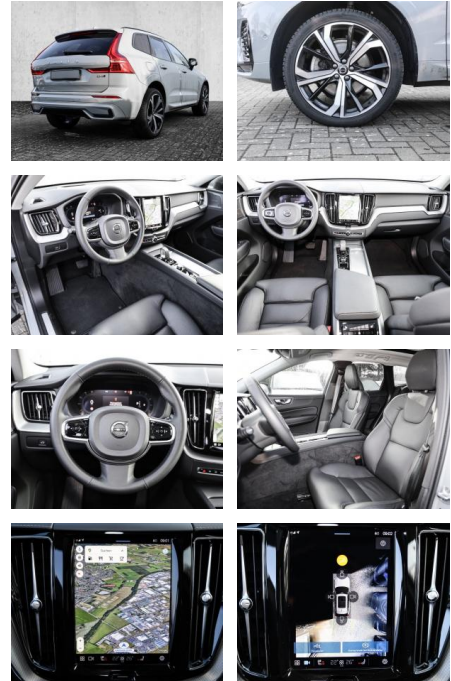

## Volvo XC60 Ultimate Dark AWD B4 Diesel EU6d

MA05-2334-24 Angebotsnr.:

| Erstzulassung: | Kilometer: | Farbe: | Leistung:       | Kraftstoffart: |
|----------------|------------|--------|-----------------|----------------|
| 01.09.2023     | 14.239     | Grau   | 145 kW / 197 PS | Diesel         |

### Multimedia

- Radio
- el. Sitzverstellung
- Head UP Display