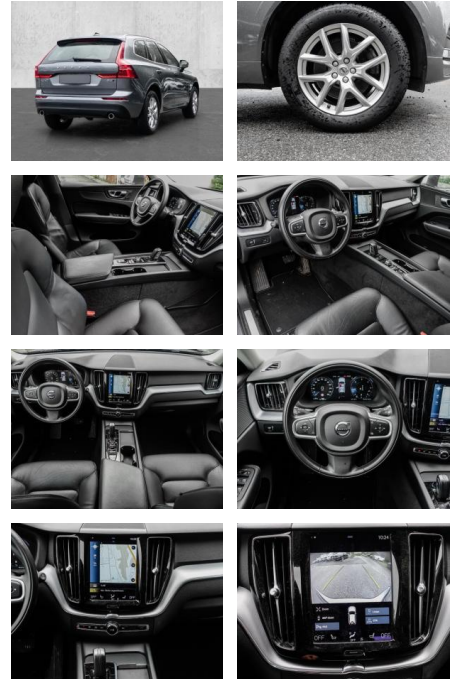

Ihr Ansprechpartner

Herr Kadri Tunc
E-Mail: info@fehntjer-autozentrum.de
Telefon: 04954 9559820

Fehntjer Autozentrum GmbH & Co. KG
Dr. Warsing Straße 270 - 26802 Moormerland - Tel.: 04954 / 9559820

Volvo XC60 Momentum Pro AWD B4 Diesel EU6d

MA05-wu2254-Angebotsnr.:

Erstzulassung:	Kilometer:	Farbe:	Leistung:	Kraftstoffart:
01.11.2020	76.800	Grau	145 kW / 197 PS	Diesel

PREIS
33.430 €

FINANZIERUNGSBEISPIEL

Laufzeit: 72 Monate   Anzahlung: 25 %
Basis-Finanzierung:*   Mtl. Rate:
Zielraten-Finanzierung:** **212 €**

* Basisfinanzierung: Anzahlung: 8.358 Euro, Laufzeit: 72 Monate, Nettodarlehen: 25.073 Euro, Gesamtbetrag: 36.432 Euro, Zinssätze: 3.92% Sollz. (gebunden), 3.99% eff.
** Zielratenfinanzierung: Anzahlung: 8.358 Euro, Laufzeit: 72 Monate, Nettodarlehen: 25.073 Euro, Zielrate: 16.715 Euro, Gesamtbetrag: 37.599 Euro, Zinssätze: 3.92% Sollz. (gebunden), 3.99% eff.,

Vermittlung für: Santander Consumer Bank
Repräsentatives Beispiel gem. § 17 Abs. 4 PAngV. Diese Finanzierungsangebote sind Beispiele. Gerne ermitteln wir für Sie Ihr individuelles Angebot.

Ausstattung

Sicherheit

- PDC Park Distance Control hinten
- Anti-Blockiersystem ABS
- Antischlupfregelung ASC+T
- elektronische Stabilitätskontrolle (ESP / DSP)
- Servolenkung
- Regensensor
- Wegfahrsperre
- Kindersitzbefestigung
- Allrad
- PDC Park Distance Control vorne
- **ABS**
- Airbag
- Beifahrer-Airbag
- Wegfahrsperre
- Seitenairbags
- ESP
- Reifendruckkontrolle
- Traktionskontrolle
- Kopfairbag

- Knieairbag
- Kindersitzbefestigung
- Anhängerstabilisierung
- Pannenset
- **Entertainment: Navigationssystem**
- Soundsystem
- Radio
- Telefonvorbereitung
- AUX-In
- USB-Anschluss
- MP3
- Bluetooth
- Freisprecheinrichtung
- Apple CarPlay
- Android Auto
- Sprachsteuerung
- DAB
- Induktionsladen für Smartphones
- Musikstreaming

Multimedia

- Radio
- el. Sitzverstellung
- Navigation mit Bildschirm
- MP3 Anschluss
- Bluetooth

Komfort

- Zentralverriegelung
- Bordcomputer
- **Servolenkung**
- Zentralverriegelung
- Elektrischer Fensterheber
- Lederausstattung
- Sitzheizung
- Elektrische Aussenspiegel
- Teilbare Rucksitzlehne
- Tempomat
- Standheizung
- Multifunktionslenkrad
- Keyless Go Startfunktion

STÄNDIG ÜBER 15.000 FAHRZEUGE IM BESTAND!