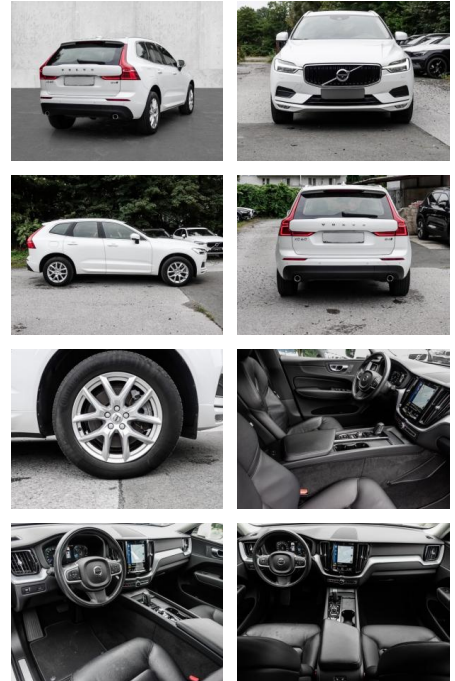

MA05-wu2282-Angebotsnr.:

Erstzulassung:	Kilometer:	Farbe:	Leistung:	Kraftstoffart:
01.11.2020	59.680	Weiß	145 kW / 197 PS	Diesel

PREIS
35.590 €

FINANZIERUNGSBEISPIEL

Laufzeit: 72 Monate Anzahlung: 25 %
Basis-Finanzierung:* Mtl. Rate:
Zielraten-Finanzierung:** **226 €**