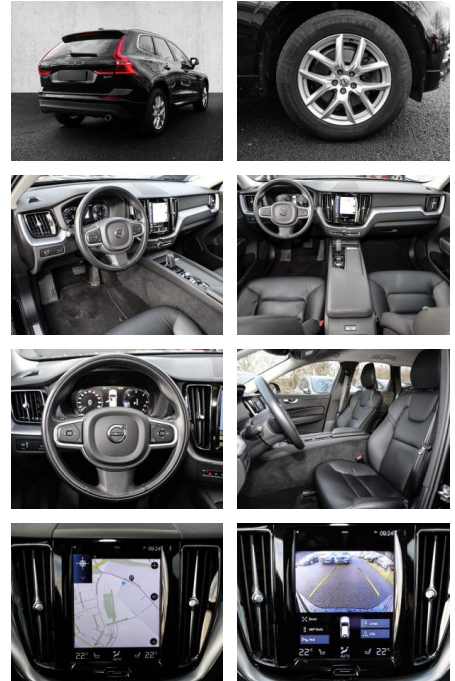

Ihr Ansprechpartner

Herr Kadri Tunc
E-Mail: info@fehntjer-autozentrum.de
Telefon: 04954 9559820

Fehntjer Autozentrum GmbH & Co. KG
Dr. Warsing Straße 270 - 26802 Moormerland - Tel.: 04954 / 9559820

Volvo XC60 Momentum Pro AWD B4 Diesel EU6d

MA05-2192-24 Angebotsnr.:

Erstzulassung:	Kilometer:	Farbe:	Leistung:	Kraftstoffart:
01.03.2021	54.150	Schwarz	145 kW / 197 PS	Diesel

PREIS
36.510 €

FINANZIERUNGSBEISPIEL

Laufzeit: 72 Monate   Anzahlung: 25 %
Basis-Finanzierung:*   Mtl. Rate:
Zielraten-Finanzierung:** **232 €**

* Basisfinanzierung: Anzahlung: 9.128 Euro, Laufzeit: 72 Monate, Nettodarlehen: 27.383 Euro, Gesamtbetrag: 39.788 Euro, Zinssätze: 3.92% Sollz. (gebunden), 3.99% eff.
** Zielratenfinanzierung: Anzahlung: 9.128 Euro, Laufzeit: 72 Monate, Nettodarlehen: 27.383 Euro, Zielrate: 18.255 Euro, Gesamtbetrag: 41.063 Euro, Zinssätze: 3.92% Sollz. (gebunden), 3.99% eff.,

Vermittlung für: Santander Consumer Bank
Repräsentatives Beispiel gem. § 17 Abs. 4 PAngV. Diese Finanzierungsangebote sind Beispiele. Gerne ermitteln wir für Sie Ihr individuelles Angebot.

Ausstattung

Sicherheit

- PDC Park Distance Control hinten
- Anti-Blockiersystem ABS
- Antischlupfregelung ASC+T
- elektronische Stabilitätskontrolle (ESP / DSP)
- Servolenkung
- Regensensor
- Wegfahrsperre
- Kindersitzbefestigung
- Allrad
- PDC Park Distance Control vorne
- **ABS**
- Airbag
- Beifahrer-Airbag
- Wegfahrsperre
- Seitenairbags
- ESP
- Reifendruckkontrolle
- Traktionskontrolle
- Kopfairbag

- Knieairbag
- Kindersitzbefestigung
- Anhängerstabilisierung
- Pannenset
- **Entertainment: Navigationssystem**
- Soundsystem
- Radio
- Telefonvorbereitung
- AUX-In
- USB-Anschluss
- MP3
- Bluetooth
- Freisprecheinrichtung
- Apple CarPlay
- Android Auto
- Sprachsteuerung
- DAB
- Induktionsladen für Smartphones
- Musikstreaming

Multimedia

- Radio
- el. Sitzverstellung
- Navigation mit Bildschirm
- MP3 Anschluss
- Bluetooth

Komfort

- Zentralverriegelung
- Bordcomputer
- **Servolenkung**
- Zentralverriegelung
- Elektrischer Fensterheber
- Lederausstattung
- Sitzheizung
- Elektrische Aussenspiegel
- Teilbare Rucksitzlehne
- Tempomat
- Standheizung
- Multifunktionslenkrad
- Keyless Go Startfunktion

STÄNDIG ÜBER 15.000 FAHRZEUGE IM BESTAND!