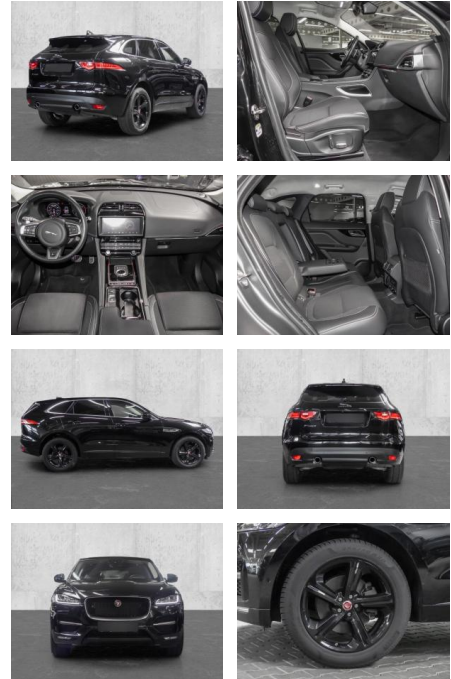

MA05-A640333Angebotsnr.:

Erstzulassung:	Kilometer:	Farbe:	Leistung:	Kraftstoffart:
01.01.2020	73.654	Schwarz	221 kW / 300 PS	Diesel

PREIS
41.250 €

FINANZIERUNGSBEISPIEL
 Laufzeit: 72 Monate Anzahlung: 25 %
 Basis-Finanzierung:* Mtl. Rate:
 Zielraten-Finanzierung:** **262 €**