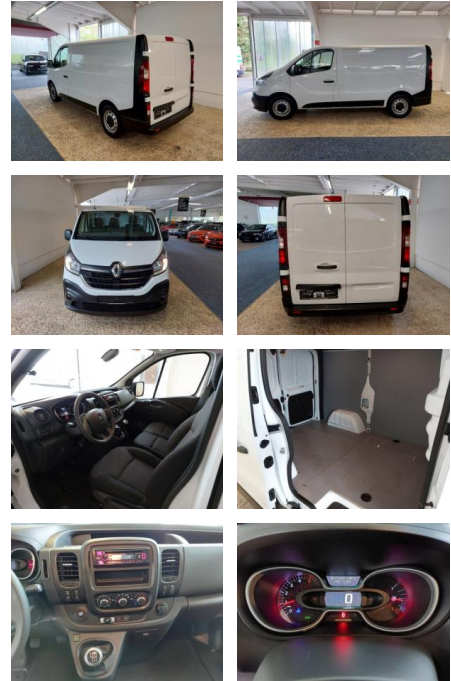

AH32-7561562 Angebotsnr.:

Erstzulassung:	Kilometer:	Farbe:	Leistung:	Kraftstoffart:
01.05.2021	110.000	Weiß	88 kW / 120 PS	Diesel

PREIS
17.160 €

FINANZIERUNGSBEISPIEL

Laufzeit: 72 Monate Anzahlung: 25 %
Basis-Finanzierung:* Mtl. Rate:
Zielraten-Finanzierung:** **109 €**