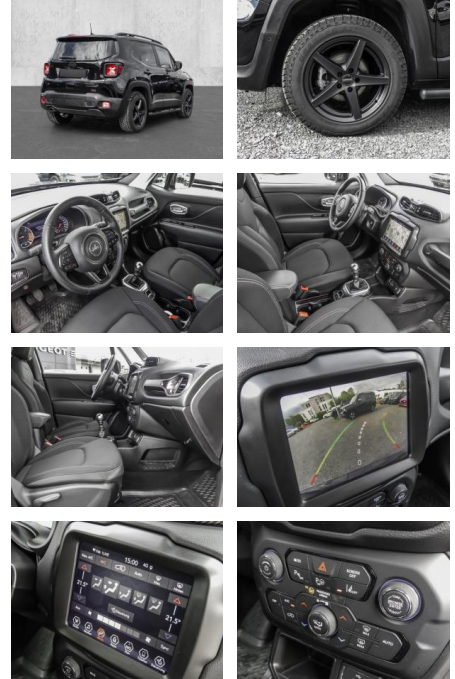

Ihr Ansprechpartner

Herr Kadri Tunc
E-Mail: info@fehntjer-autozentrum.de
Telefon: 04954 9559820

Fehntjer Autozentrum GmbH & Co. KG
Dr. Warsing Straße 270 - 26802 Moormerland - Tel.: 04954 / 9559820

Jeep Renegade 1,6 Multijet S Navi DAB SHZ

MA05-1186-24 Angebotsnr.:

Erstzulassung:	Kilometer:	Farbe:	Leistung:	Kraftstoffart:
01.05.2022	23.000	Schwarz	96 kW / 131 PS	Diesel

PREIS
24.780 €

FINANZIERUNGSBEISPIEL
Laufzeit: 72 Monate   Anzahlung: 25 %
Basis-Finanzierung:*   Mtl. Rate:
Zielraten-Finanzierung:** **157 €**

* Basisfinanzierung: Anzahlung: 6.195 Euro, Laufzeit: 72 Monate, Nettodarlehen: 18.585 Euro, Gesamtbetrag: 27.005 Euro, Zinssätze: 3.92% Sollz. (gebunden), 3.99% eff.
** Zielratenfinanzierung: Anzahlung: 6.195 Euro, Laufzeit: 72 Monate, Nettodarlehen: 18.585 Euro, Zielrate: 12.390 Euro, Gesamtbetrag: 27.870 Euro, Zinssätze: 3.92% Sollz. (gebunden), 3.99% eff.,

Vermittlung für: Santander Consumer Bank
Repräsentatives Beispiel gem. § 17 Abs. 4 PAngV. Diese Finanzierungsangebote sind Beispiele. Gerne ermitteln wir für Sie Ihr individuelles Angebot.

Ausstattung

Sicherheit

- PDC Park Distance Control hinten
- Anti-Blockiersystem ABS
- Antischlupfregelung ASC+T
- elektronische Stabilitätskontrolle (ESP / DSP)
- Servolenkung
- Regensensor
- Wegfahrsperre
- Kindersitzbefestigung
- PDC Park Distance Control vorne

Multimedia

- Radio
- el. Sitzverstellung
- Navigation mit Bildschirm
- MP3 Anschluss
- Bluetooth

Komfort

- Zentralverriegelung

- Bordcomputer

Interieur

- Multifunktionslenkrad
- el. Fensterheber
- Sitzheizung

Exterieur

- Leichtmetallfelgen
- metallic
- Nebelscheinwerfer
- Dachreling

Umwelt

- Partikelfilter

Weiteres

- Diesel
- Lichtsensor
- elektrische Aussenspiegel
- Start Stop Automatik

Sonderausstattungen *

- **Audio-Navigationssystem: UConnect Smarttouch VP4 Navigation** * Verglasung hinten abgedunkelt * Winter-Paket
- ***Serienausstattungen *** Airbag Beifahrerseite * Airbag Fahrerseite * **Ambiente-Beleuchtung LED** * **Anhänger-Stabilisierungs-Programm** * **Anti-Blockier-System (ABS)** * **Antriebsart: Frontantrieb** * **Antriebsart: Frontantrieb** * **Armlehne vorn** * **Automatische Fahrlichtschaltung / Lichtsensor** * **Außenspiegel elektr. verstell- und heizbar**
- beide * **Außenspiegel mit Totwinkel-Assistent** * **BREMSASSISTENT** * Befestigungssystem im Kofferraum * Beifahrerairbag abschaltbar * Blinkleuchte in Außenspiegel integriert * **DAB-Tuner (Radioempfang digital)** * **Dachreling silber** * **Dachreling** *

STÄNDIG ÜBER 15.000 FAHRZEUGE IM BESTAND!