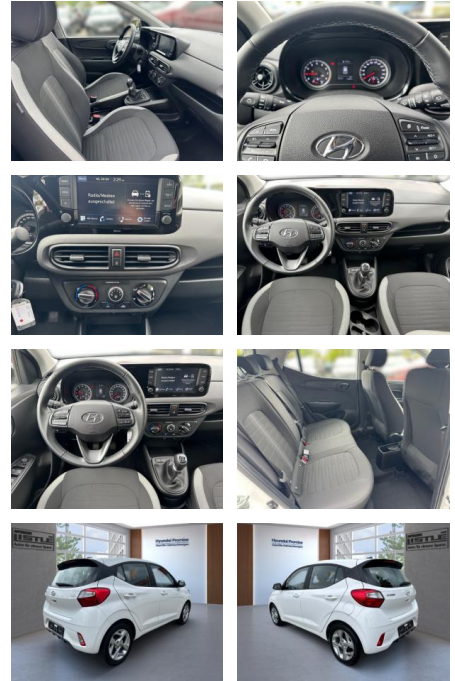

AL33-192027 **Angebotsnr.:**

Erstzulassung:	Kilometer:	Farbe:	Leistung:	Kraftstoffart:
01.03.2023	20.990		49 kW / 67 PS	Benzin

PREIS
16.120 €

FINANZIERUNGSBEISPIEL

Laufzeit: 72 Monate Anzahlung: 25 %
Basis-Finanzierung:* Mtl. Rate:
Zielraten-Finanzierung:** **102 €**