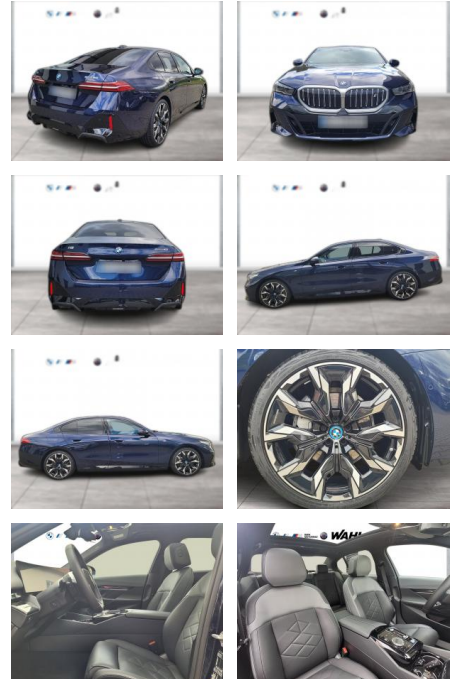

WG00-248916 Angebotsnr.:

Erstzulassung:	Kilometer:	Farbe:	Leistung:	Kraftstoffart:
01.10.2023	11.500	Blau	250 kW / 340 PS	Elektro

PREIS 75.760 €	FINANZIERUNGSBEISPIEL	
	Laufzeit: 72 Monate	Anzahlung: 25 %
	Basis-Finanzierung:**	Mtl. Rate:
	Zielraten-Finanzierung:**	481 €