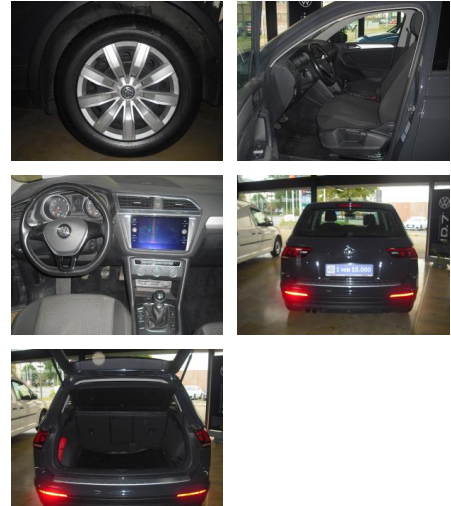

AD34-#9380 **Angebotsnr.:**

Erstzulassung: 09.04.2018 **Kilometer:** 83.765 **Farbe:** Grau **Leistung:** 92 kW / 125 PS **Kraftstoffart:** Benzin

PREIS
18.610 €

FINANZIERUNGSBEISPIEL
Laufzeit: 72 Monate Anzahlung: 25 %
Basis-Finanzierung:* Mtl. Rate:
Zielraten-Finanzierung:** **118 €**