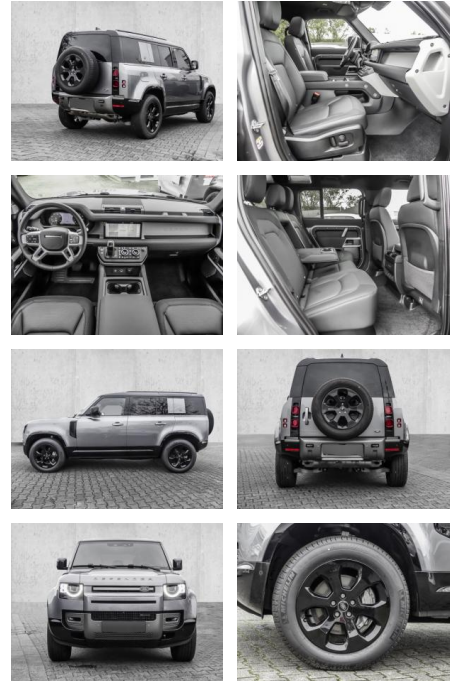

## Land Rover Defender 110 X-Dynamic SE P400 Allrad

MA05-2232-24 Angebotsnr.:

Erstzulassung:	Kilometer:	Farbe:	Leistung:	Kraftstoffart:
01.07.2023	25.020	Grau	294 kW / 400 PS	Benzin

**PREIS**  
**88.030 €**