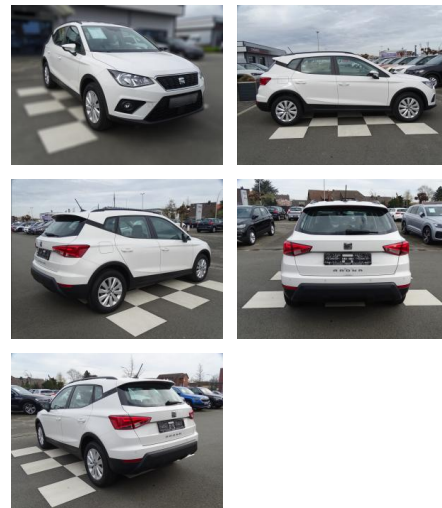

RA00-21005 **Angebotsnr.:**

Erstzulassung:	Kilometer:	Farbe:	Leistung:	Kraftstoffart:
01.06.2021	26.174	Weiß	81 kW / 110 PS	Benzin

PREIS	FINANZIERUNGSBEISPIEL	
19.220 €	Laufzeit: 72 Monate	Anzahlung: 25 %
	Basis-Finanzierung:**	Mtl. Rate:
	Zielraten-Finanzierung:**	122 €