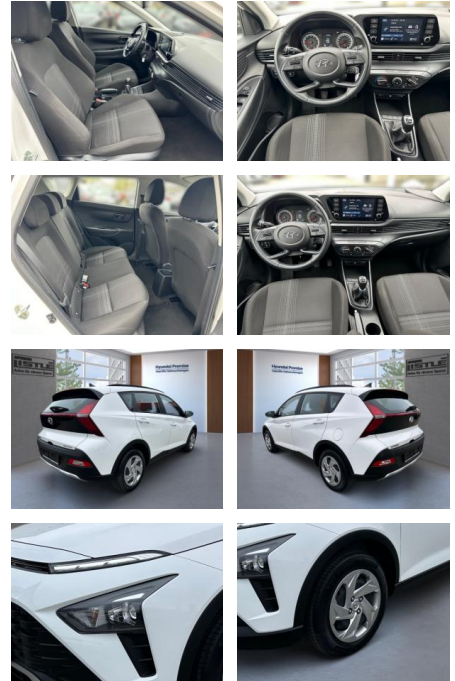

AL33-60073 **Angebotsnr.:**

Erstzulassung:	Kilometer:	Farbe:	Leistung:	Kraftstoffart:
01.03.2023	16.990		62 kW / 84 PS	Benzin

PREIS
18.700 €

FINANZIERUNGSBEISPIEL

Laufzeit: 72 Monate Anzahlung: 25 %
Basis-Finanzierung:* Mtl. Rate:
Zielraten-Finanzierung:** **119 €**