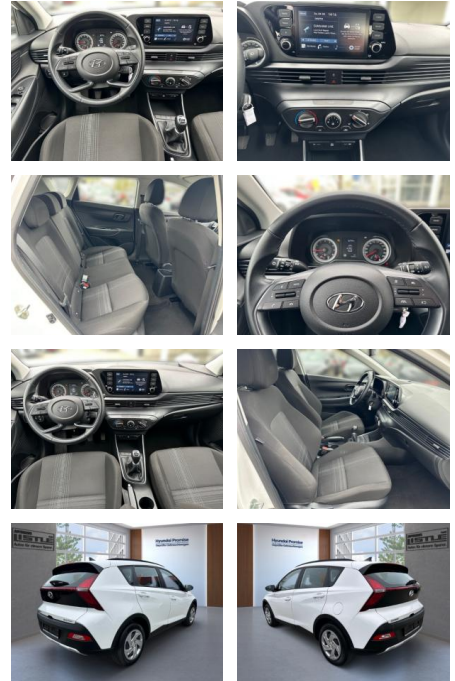

AL33-284950 **Angebotsnr.:**

| Erstzulassung: | Kilometer: | Farbe: | Leistung: | Kraftstoffart: |
|----------------|------------|--------|---------------|----------------|
| 01.05.2023 | 7.900 | | 62 kW / 84 PS | Benzin |