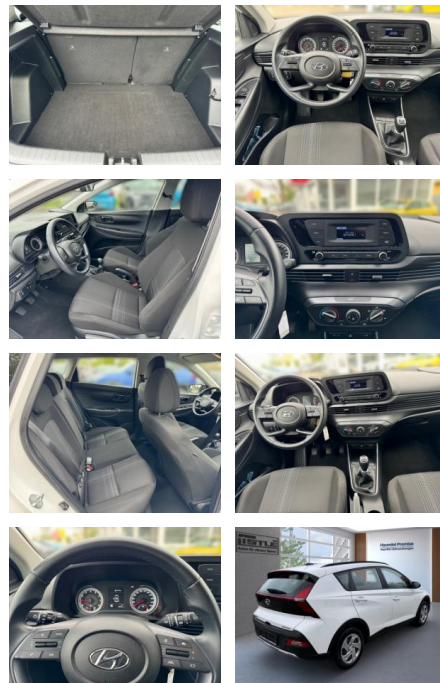

AL33-284886 **Angebotsnr.:**

Erstzulassung:	Kilometer:	Farbe:	Leistung:	Kraftstoffart:
01.05.2023	7.900		62 kW / 84 PS	Benzin

PREIS
17.670 €

FINANZIERUNGSBEISPIEL

Laufzeit: 72 Monate Anzahlung: 25 %
Basis-Finanzierung:* Mtl. Rate:
Zielraten-Finanzierung:** **112 €**