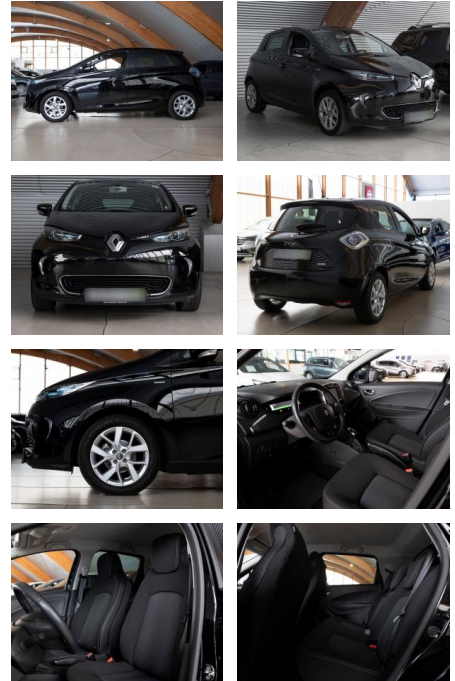

## Renault ZOE R110 (ohne Batterie) 41 kWh Life

RS04-15588 **Angebotsnr.:**

Erstzulassung:	Kilometer:	Farbe:	Leistung:	Kraftstoffart:
24.06.2019	46.436	Diverse	80 kW / 109 PS	Elektro

**PREIS**  
**13.910 €**