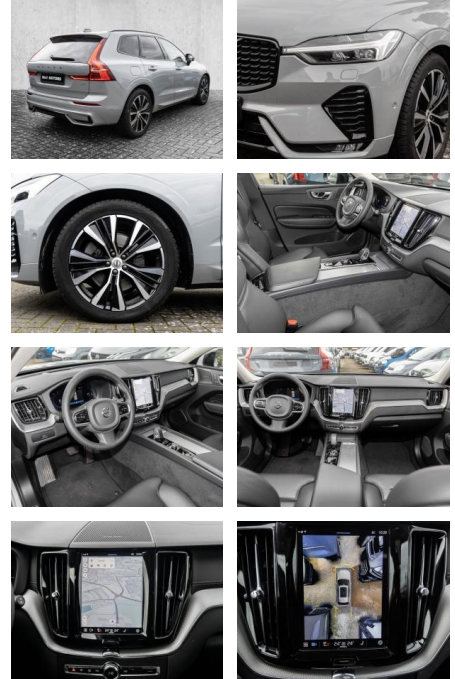

## Volvo XC60 Ultimate Dark 2WD B4 Diesel EU6d

MA05-2233-24 Angebotsnr.:

Erstzulassung:	Kilometer:	Farbe:	Leistung:	Kraftstoffart:
01.08.2023	26.160	Grau	145 kW / 197 PS	Diesel

**PREIS**  
**51.040 €**

### Multimedia

- Radio
- el. Sitzverstellung
- Head UP Display