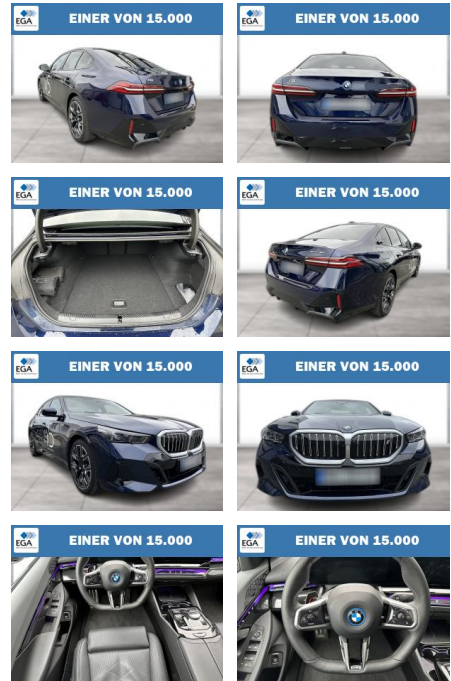

WG08-248917 Angebotsnr.:

Erstzulassung: 01.10.2023
Kilometer: 17.553
Farbe: Blau
Leistung: 250 kW / 340 PS
Kraftstoffart: Elektro

PREIS
75.760 €

FINANZIERUNGSBEISPIEL
Laufzeit: 72 Monate Anzahlung: 25 %
Basis-Finanzierung:* Mtl. Rate:
Zielraten-Finanzierung:** **481 €**