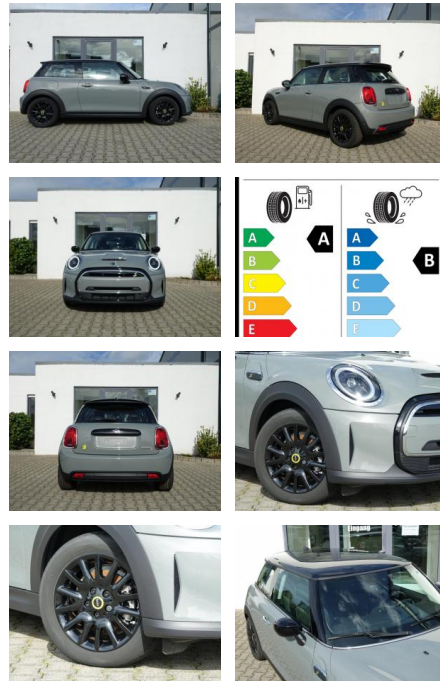

MINI Cooper SE Premium- + Lichtpaket

KA08-MINI-201A0gebotsnr.:

Erstzulassung:	Kilometer:	Farbe:	Leistung:	Kraftstoffart:
01.08.2022	5.979		135 kW / 184 PS	Elektro

PREIS
21.620 €

FINANZIERUNGSBEISPIEL
Laufzeit: 72 Monate Anzahlung: 25 %
Basis-Finanzierung:* Mtl. Rate:
Zielraten-Finanzierung:** **137 €**

- (Manche E-Mail-Programme legen unsere Antwortmail dort ab.)
- Eine sehr ausführliche Ausstattungsbeschreibung sowie eine große Bildershow finden Sie auf unserer Homepage unter auto-kueck.de
- Hier ein Auszug der wichtigsten Ausstattungsmerkmale:
- 16Zoll Leichtmetallräder Victory Spoke anthrazit
- LED-Scheinwerfer
- Regensensor und automatische Fahrlichtsteuerung
- 2-Zonen-Klimaautomatik
- Fußmatten in Velours
- Innenspiegel automatisch abblendend
- Interieuroberfläche Piano Black
- Sport-Lederlenkrad mit Multifunktion
- Moonwalk Grey Metallic
- Akustischer Fußgängerschutz
- Geschwindigkeitsregelung mit