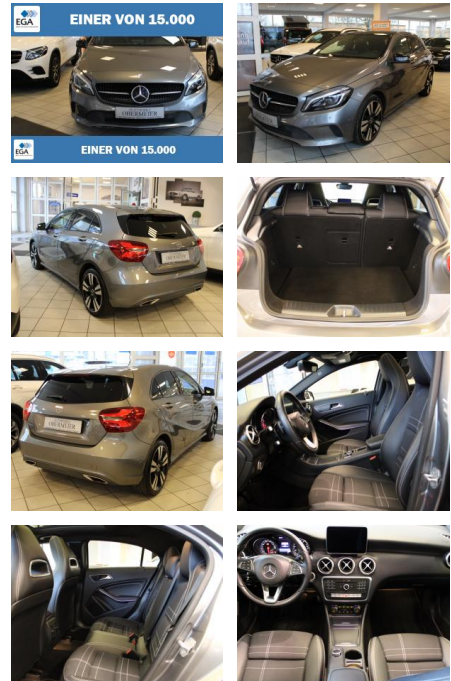

## Mercedes-Benz A 250 Urban Navi PTS Pano Klima SH...

AO15-1 24 G 03 Angebotsnr.:

Erstzulassung:	Kilometer:	Farbe:	Leistung:	Kraftstoffart:
18.08.2016	89.600	Grau	155 kW / 211 PS	Benzin

**PREIS**  
**22.370 €**