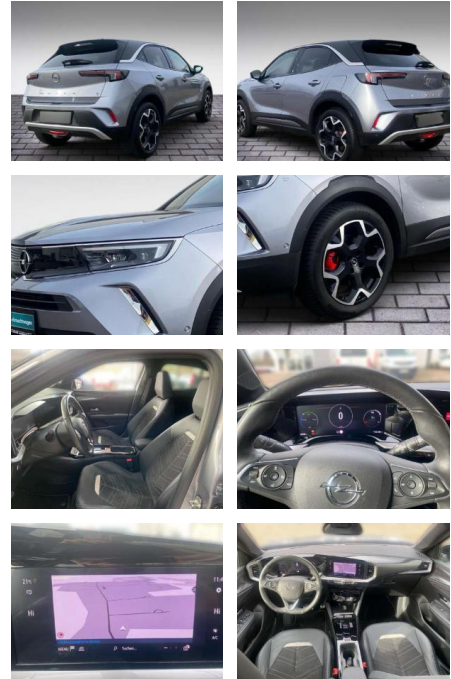

## Opel Mokka-e e Ultimate

JB03-W032579Angebotsnr.:

Erstzulassung:	Kilometer:	Farbe:	Leistung:	Kraftstoffart:
01.05.2021	20.500	Grau	100 kW / 136 PS	Benzin

**PREIS**  
**26.850 €**