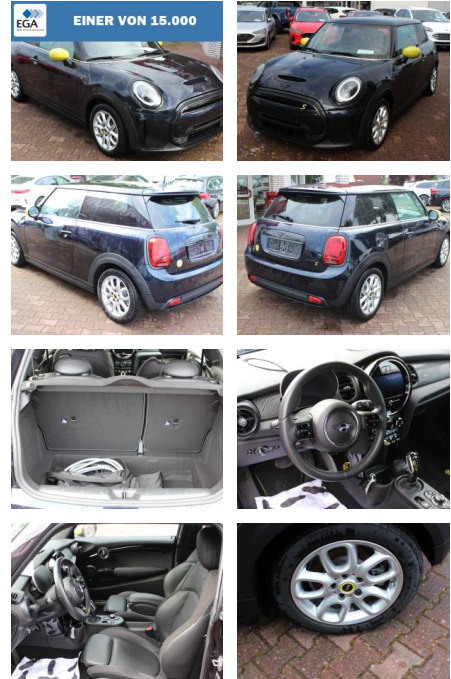

AW00-R43667 Angebotsnr.:

Erstzulassung:	Kilometer:	Farbe:	Leistung:	Kraftstoffart:
01.10.2021	10.630	Schwarz	75 kW / 102 PS	Elektro

PREIS	FINANZIERUNGSBEISPIEL		* Basisfinanzierung: Anzahlung: 4.730 Euro, Laufzeit: 72 Monate, Nettodarlehen: 14.190 Euro, Gesamtbetrag: 20.619 Euro, Zinssätze: 3.92% Sollz. (gebunden), 3.99% eff. ** Zielratenfinanzierung: Anzahlung: 4.730 Euro, Laufzeit: 72 Monate, Nettodarlehen: 14.190 Euro, Zielrate: 9.460 Euro, Gesamtbetrag: 21.279 Euro, Zinssätze: 3.92% Sollz. (gebunden), 3.99% eff., Vermittlung für: Santander Consumer Bank Repräsentatives Beispiel gem. § 17 Abs. 4 PAngV. Diese Finanzierungsangebote sind Beispiele. Gerne ermitteln wir für Sie Ihr individuelles Angebot.
	18.920 €	Laufzeit: 72 Monate	
	Basis-Finanzierung:**	Mtl. Rate:	
	Zielraten-Finanzierung:**	120 €	

Interieur

- Lederpolsterung
- Multifunktionslenkrad
- Durchladesystem
- Sportsitze

- el. Fensterheber
- Armlehne vorne
- Sitzheizung

Exterieur

- Winterreifen
- LED-Tagfahrlicht
- LED-Scheinwerfer
- Leichtmetallfelgen
- metallic
- Geschwindigkeitsregelung (Tempomat)