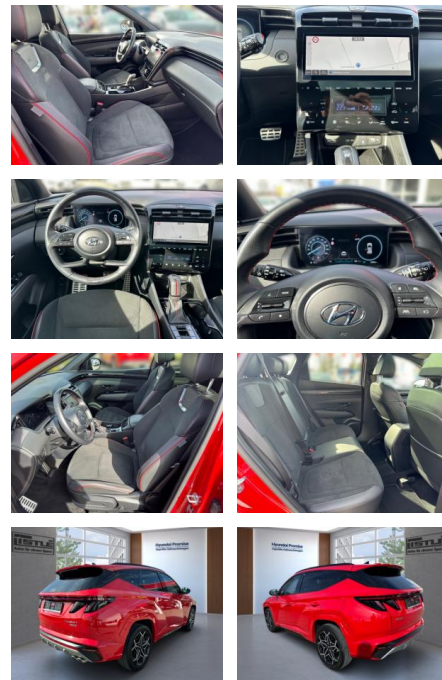

## Hyundai Tucson 1.6 T-GDI 48V-Hybrid N-Line

AL33-192975 **Angebotsnr.:**

Erstzulassung:	Kilometer:	Farbe:	Leistung:	Kraftstoffart:
01.06.2022	33.500		110 kW / 150 PS	Benzin

**PREIS**  
**32.600 €**

**FINANZIERUNGSBEISPIEL**  
Laufzeit: 72 Monate      Anzahlung: 25 %  
Basis-Finanzierung:\*      Mtl. Rate:  
Zielraten-Finanzierung:\*\* **207 €**