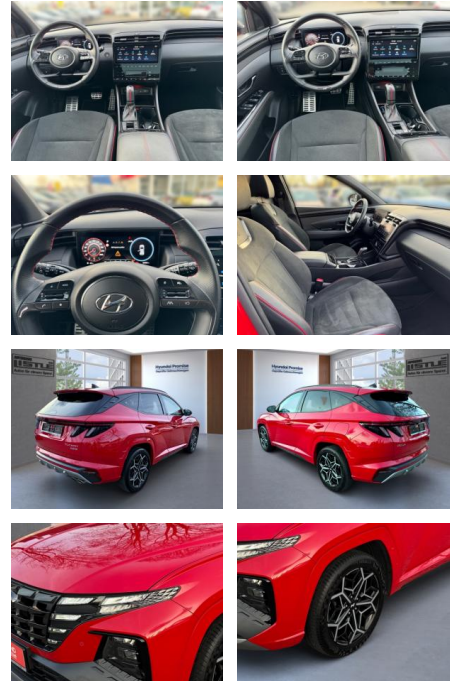

## Hyundai Tucson 1.6 T-GDI 48V-Hybrid N-Line

AL33-192961 **Angebotsnr.:**

**Erstzulassung:** 01.06.2022    **Kilometer:** 37.500    **Farbe:**    **Leistung:** 110 kW / 150 PS    **Kraftstoffart:** Benzin