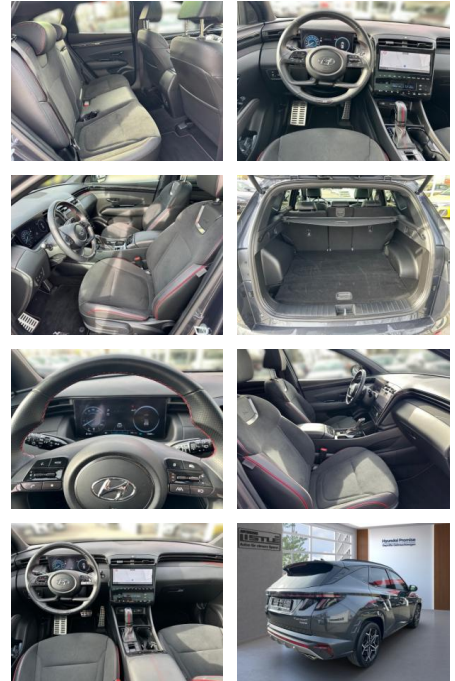

## Hyundai Tucson 1.6 T-GDI 48V-Hybrid N-Line

AL33-192931 **Angebotsnr.:**

**Erstzulassung:** 01.06.2022    **Kilometer:** 19.500    **Farbe:**    **Leistung:** 110 kW / 150 PS    **Kraftstoffart:** Benzin