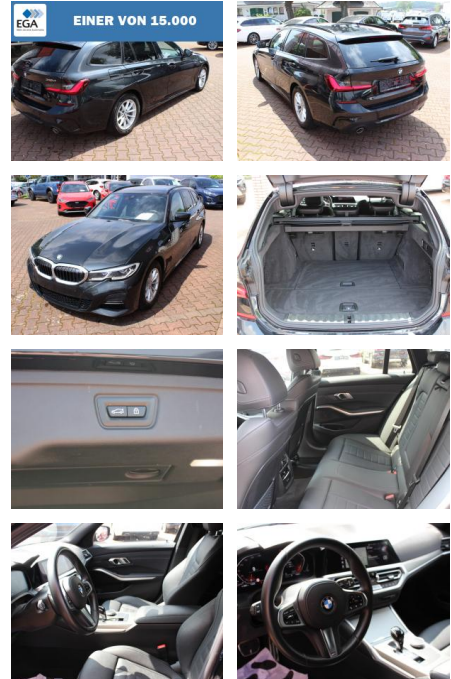

## BMW 318d Touring Steptr. M Sport / Panorama + Le...

AW00-M45356 Angebotsnr.:

Erstzulassung:	Kilometer:	Farbe:	Leistung:	Kraftstoffart:
01.07.2022	47.650	Schwarz	110 kW / 150 PS	Diesel

PREIS	FINANZIERUNGSBEISPIEL	
<b>34.160 €</b>	Laufzeit: 72 Monate	Anzahlung: 25 %
	Basis-Finanzierung:**	Mtl. Rate:
	Zielraten-Finanzierung:**	<b>217 €</b>