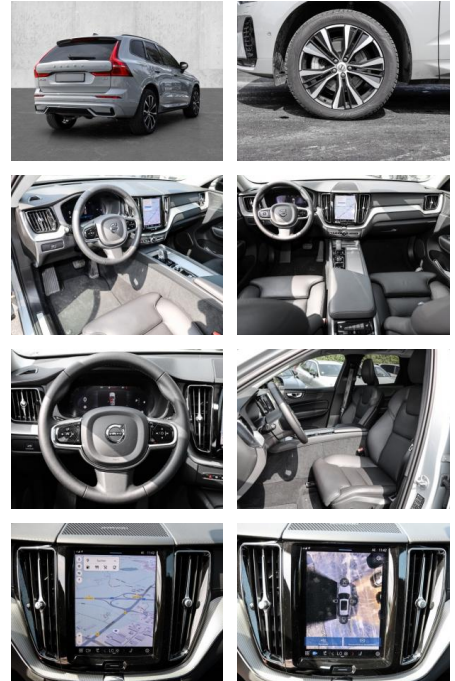

Ihr Ansprechpartner

Herr Kadri Tunc
E-Mail: info@fehntjer-autozentrum.de
Telefon: 04954 9559820

Fehntjer Autozentrum GmbH & Co. KG
Dr. Warsing Straße 270 - 26802 Moormerland - Tel.: 04954 / 9559820

Volvo XC60 Ultimate Dark 2WD B4 Diesel EU6d

MA05-2158-24 Angebotsnr.:

Erstzulassung:	Kilometer:	Farbe:	Leistung:	Kraftstoffart:
01.08.2023	14.696	Grau	145 kW / 197 PS	Diesel

PREIS	FINANZIERUNGSBEISPIEL	
51.050 €	Laufzeit: 72 Monate	Anzahlung: 25 %
	Basis-Finanzierung:**	Mtl. Rate:
	Zielraten-Finanzierung:**	324 €

* Basisfinanzierung: Anzahlung: 12.763 Euro, Laufzeit: 72 Monate, Nettodarlehen: 38.288 Euro, Gesamtbetrag: 55.634 Euro, Zinssätze: 3.92% Sollz. (gebunden), 3.99% eff.
** Zielratenfinanzierung: Anzahlung: 12.763 Euro, Laufzeit: 72 Monate, Nettodarlehen: 38.288 Euro, Zielrate: 25.525 Euro, Gesamtbetrag: 57.416 Euro, Zinssätze: 3.92% Sollz. (gebunden), 3.99% eff.,
Vermittlung für: Santander Consumer Bank
Repräsentatives Beispiel gem. § 17 Abs. 4 PAngV. Diese Finanzierungsangebote sind Beispiele. Gerne ermitteln wir für Sie Ihr individuelles Angebot.

Ausstattung

Sicherheit

- PDC Park Distance Control hinten
- Anti-Blockiersystem ABS
- Antischlupfregelung ASC+T
- elektronische Stabilitätskontrolle (ESP / DSP)
- Servolenkung
- Regensensor
- Wegfahrsperre
- Kindersitzbefestigung
- PDC Park Distance Control vorne
- **ABS**
- Airbag
- Beifahrer-Airbag
- Wegfahrsperre
- Seitenairbags
- ESP
- Reifendruckkontrolle
- Traktionskontrolle
- Kopfairbag
- Knieairbag

- Kindersitzbefestigung
- Anhängerstabilisierung
- Pannenkitt
- **Entertainment: Soundsystem**
- Radio
- USB-Anschluss
- Harman-Kardon
- Apple CarPlay
- Android Auto
- DAB
- Induktionsladen für Smartphones

Multimedia

- Radio
- el. Sitzverstellung
- Head UP Display

Komfort

- Zentralverriegelung
- Bordcomputer

Servolenkung

- Zentralverriegelung
- Elektrischer Fensterheber
- Lederausstattung
- Sitzheizung
- Elektrische Aussenspiegel
- Teilbare Rucksitzlehne
- Tempomat
- Multifunktionslenkrad
- Keyless Go Startfunktion
- Elektrische Sitze
- Innenspiegel autom. abblendbar
- Mittelarmlehne
- Innenraumfilter
- Lenksaeule einstellbar
- ParkDistanceControl vorne und hinten
- Elektrische Heckklappe
- Keyless Entry
- Memory Sitze
- Ambientebeleuchtung
- Lordosenstütze

STÄNDIG ÜBER 15.000 FAHRZEUGE IM BESTAND!