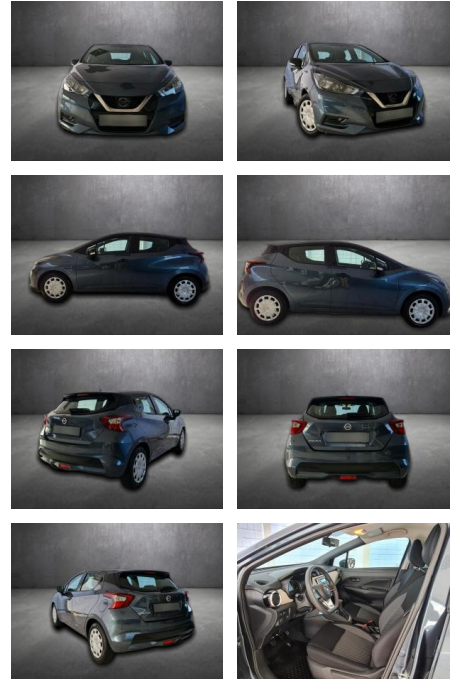

## Nissan Micra Visia, 1.Halter,

AH90-78948-110 Angebotsnr.:

Erstzulassung:	Kilometer:	Farbe:	Leistung:	Kraftstoffart:
24.08.2022	17.544	Diverse	68 kW / 92 PS	Benzin

<b>PREIS</b> <b>14.190 €</b>	<b>FINANZIERUNGSBEISPIEL</b> Laufzeit: 72 Monate      Anzahlung: 25 %		* Basisfinanzierung: Anzahlung: 3.548 Euro, Laufzeit: 72 Monate, Nettodarlehen: 10.643 Euro, Gesamtbetrag: 15.464 Euro, Zinssätze: 3.92% Sollz. (gebunden), 3.99% eff. ** Zielratenfinanzierung: Anzahlung: 3.548 Euro, Laufzeit: 72 Monate, Nettodarlehen: 10.643 Euro, Zielrate: 7.095 Euro, Gesamtbetrag: 15.960 Euro, Zinssätze: 3.92% Sollz. (gebunden), 3.99% eff., Vermittlung für: Santander Consumer Bank Repräsentatives Beispiel gem. § 17 Abs. 4 PAngV. Diese Finanzierungsangebote sind Beispiele. Gerne ermitteln wir für Sie Ihr individuelles Angebot.
	Basis-Finanzierung:*      Mtl. Rate: Zielraten-Finanzierung:**      Mtl. Rate: <b>90 €</b>		