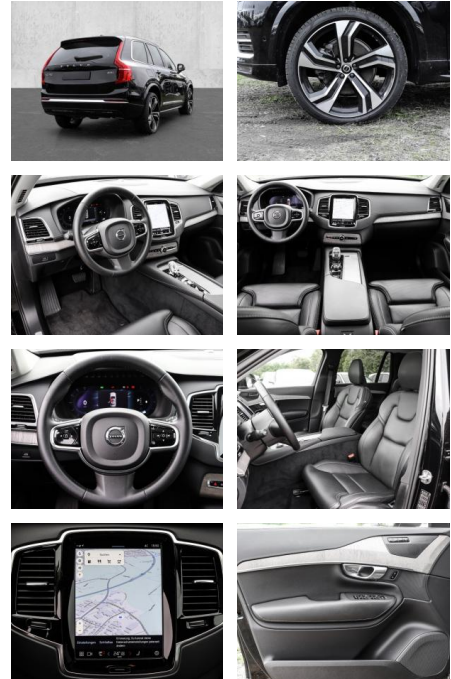

MA05-2129-24 Angebotsnr.:

| Erstzulassung: | Kilometer: | Farbe: | Leistung: | Kraftstoffart: |
|----------------|------------|---------|-----------------|----------------|
| 01.03.2023 | 14.619 | Schwarz | 173 kW / 235 PS | Diesel |