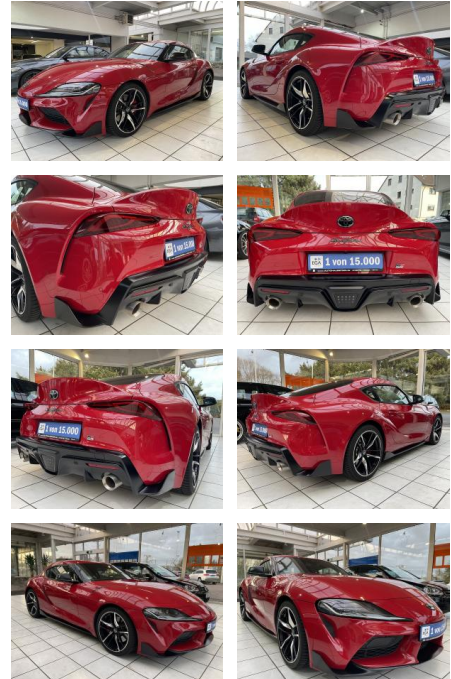

## Toyota Supra GR 3.0 Legend | Scheckheft | JBL |

VN01-SD2401-44960071

**Erstzulassung:** 30.07.2020    **Kilometer:** 36.600    **Farbe:**    **Leistung:** 250 kW / 340 PS    **Kraftstoffart:** Benzin