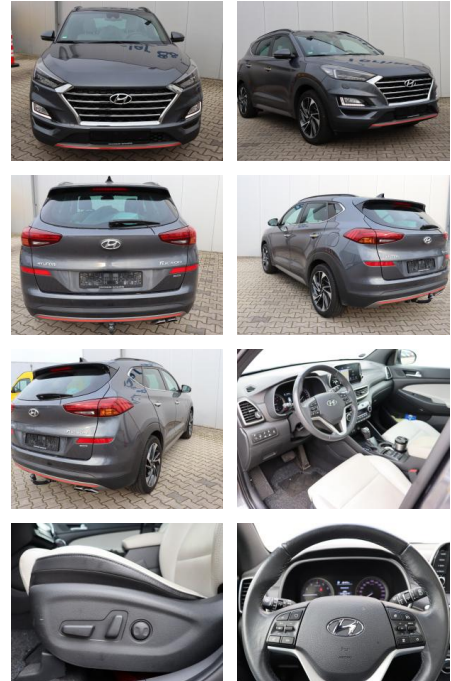

AB08-76865 **Angebotsnr.:**

Erstzulassung:	Kilometer:	Farbe:	Leistung:	Kraftstoffart:
20.12.2018	47.000		130 kW / 177 PS	Benzin

PREIS
25.410 €

FINANZIERUNGSBEISPIEL
Laufzeit: 72 Monate Anzahlung: 25 %
Basis-Finanzierung:* Mtl. Rate:
Zielraten-Finanzierung:** **161 €**

- Klimaautomatik 2-Zonen
- Sitzheizung vorn
- Panorama-Schiebedach
- Radioempfang digital (DAB+)
- Sitzheizung hinten
- Heckklappe-/Deckel elektr. betätigt (Öffnung, sensorgesteuert)
- Rückfahrkamera
- Fahrassistenten-System: aktiver Spurhalteassistent (LKAS, Lane Keep Assist System)
- Lenkrad heizbar