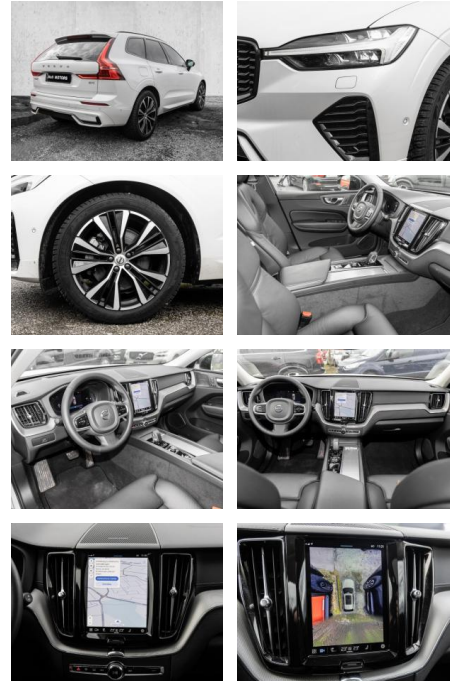

Ihr Ansprechpartner

Herr Kadri Tunc
E-Mail: info@fehntjer-autozentrum.de
Telefon: 04954 9559820

Fehntjer Autozentrum GmbH & Co. KG
Dr. Warsing Straße 270 - 26802 Moormerland - Tel.: 04954 / 9559820

Volvo XC60 Ultimate Dark 2WD B4 Diesel EU6d

MA05-2033-24 Angebotsnr.:

Erstzulassung:	Kilometer:	Farbe:	Leistung:	Kraftstoffart:
01.08.2023	16.263	Weiß	145 kW / 197 PS	Diesel

PREIS	FINANZIERUNGSBEISPIEL	
50.940 €	Laufzeit: 72 Monate	Anzahlung: 25 %
	Basis-Finanzierung:**	Mtl. Rate:
	Zielraten-Finanzierung:**	324 €

* Basisfinanzierung: Anzahlung: 12.735 Euro, Laufzeit: 72 Monate, Nettodarlehen: 38.205 Euro, Gesamtbetrag: 55.513 Euro, Zinssätze: 3.92% Sollz. (gebunden), 3.99% eff.
** Zielratenfinanzierung: Anzahlung: 12.735 Euro, Laufzeit: 72 Monate, Nettodarlehen: 38.205 Euro, Zielrate: 25.470 Euro, Gesamtbetrag: 57.292 Euro, Zinssätze: 3.92% Sollz. (gebunden), 3.99% eff.,
Vermittlung für: Santander Consumer Bank
Repräsentatives Beispiel gem. § 17 Abs. 4 PAngV. Diese Finanzierungsangebote sind Beispiele. Gerne ermitteln wir für Sie Ihr individuelles Angebot.

Ausstattung

Sicherheit

- PDC Park Distance Control hinten
- Anti-Blockiersystem ABS
- Antischlupfregelung ASC+T
- elektronische Stabilitätskontrolle (ESP / DSP)
- Servolenkung
- Regensensor
- Wegfahrsperrung
- Kindersitzbefestigung
- PDC Park Distance Control vorne
- **ABS**
- Airbag
- Beifahrer-Airbag
- Wegfahrsperrung
- Seitenairbags
- ESP
- Reifendruckkontrolle
- Traktionskontrolle
- Kopfairbag
- Knieairbag

- Kindersitzbefestigung
- Anhängerstabilisierung
- Pannenset
- **Entertainment: Soundsystem**
- Radio
- USB-Anschluss
- Harman-Kardon
- Apple CarPlay
- Android Auto
- DAB
- Induktionsladen für Smartphones

Multimedia

- Radio
- el. Sitzverstellung
- Head UP Display

Komfort

- Zentralverriegelung
- Bordcomputer

Servolenkung

- Zentralverriegelung
- Elektrischer Fensterheber
- Lederausstattung
- Sitzheizung
- Elektrische Aussenspiegel
- Teilbare Ruedersitzlehne
- Tempomat
- Multifunktionslenkrad
- Keyless Go Startfunktion
- Elektrische Sitze
- Innenspiegel autom. abblendbar
- Mittelarmlehne
- Innenraumfilter
- Lenksaeule einstellbar
- ParkDistanceControl vorne und hinten
- Elektrische Heckklappe
- Memory Sitze
- Ambientebeleuchtung
- Lordosenstütze
- Sitzheizung hinten

STÄNDIG ÜBER 15.000 FAHRZEUGE IM BESTAND!