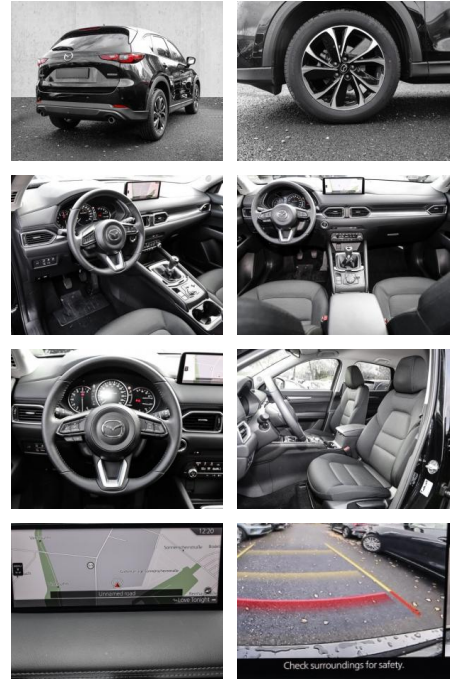

Ihr Ansprechpartner

Herr Kadri Tunc
E-Mail: info@fehntjer-autozentrum.de
Telefon: 04954 9559820

Fehntjer Autozentrum GmbH & Co. KG
Dr. Warsing Straße 270 - 26802 Moormerland - Tel.: 04954 / 9559820

Mazda CX-5 e-SKYACTIV G 165PS 6GS FWD

MA05-6012-23 Angebotsnr.:

Erstzulassung:	Kilometer:	Farbe:	Leistung:	Kraftstoffart:
01.05.2023	17.722	Schwarz	121 kW / 165 PS	Benzin

PREIS	FINANZIERUNGSBEISPIEL	
28.380 €	Laufzeit: 72 Monate	Anzahlung: 25 %
	Basis-Finanzierung:**	Mtl. Rate:
	Zielraten-Finanzierung:**	180 €

* Basisfinanzierung: Anzahlung: 7.095 Euro, Laufzeit: 72 Monate, Nettodarlehen: 21.285 Euro, Gesamtbetrag: 30.928 Euro, Zinssätze: 3.92% Sollz. (gebunden), 3.99% eff.
** Zielratenfinanzierung: Anzahlung: 7.095 Euro, Laufzeit: 72 Monate, Nettodarlehen: 21.285 Euro, Zielrate: 14.190 Euro, Gesamtbetrag: 31.919 Euro, Zinssätze: 3.92% Sollz. (gebunden), 3.99% eff.,
Vermittlung für: Santander Consumer Bank
Repräsentatives Beispiel gem. § 17 Abs. 4 PAngV. Diese Finanzierungsangebote sind Beispiele. Gerne ermitteln wir für Sie Ihr individuelles Angebot.

Ausstattung

Sicherheit

- PDC Park Distance Control hinten
- Anti-Blockiersystem ABS
- Antischlupfregelung ASC+T
- elektronische Stabilitätskontrolle (ESP / DSP)
- Servolenkung
- Regensensor
- Wegfahrsperre
- Kindersitzbefestigung
- PDC Park Distance Control vorne
- **ABS**
- Airbag
- Beifahrer-Airbag
- Wegfahrsperre
- Seitenairbags
- Alarmanlage
- ESP
- Antriebsschlupfregelung
- Reifendruckkontrolle
- Traktionskontrolle

- Kopfairbag
- Kindersitzbefestigung
- AirbagHinten
- **Entertainment: Navigationssystem**
- CD
- Radio
- Telefonvorbereitung
- AUX-In
- USB-Anschluss
- MP3
- Bluetooth
- Freisprecheinrichtung
- Apple CarPlay
- Android Auto
- Sprachsteuerung
- DAB
- Touchscreen
- Induktionsladen für Smartphones
- Musikstreaming
- •

Multimedia

- Radio
- CD Radio
- Navigation mit Bildschirm
- MP3 Anschluss
- Head UP Display
- Bluetooth

Komfort

- Zentralverriegelung
- Bordcomputer
- **Servolenkung**
- Zentralverriegelung
- Elektrischer Fensterheber
- Sitzheizung
- Elektrische Aussenspiegel
- Teilbare Rucksitzlehne
- Tempomat
- Multifunktionslenkrad
- Keyless Go Startfunktion
- Innenspiegel autom. abblendbar

STÄNDIG ÜBER 15.000 FAHRZEUGE IM BESTAND!