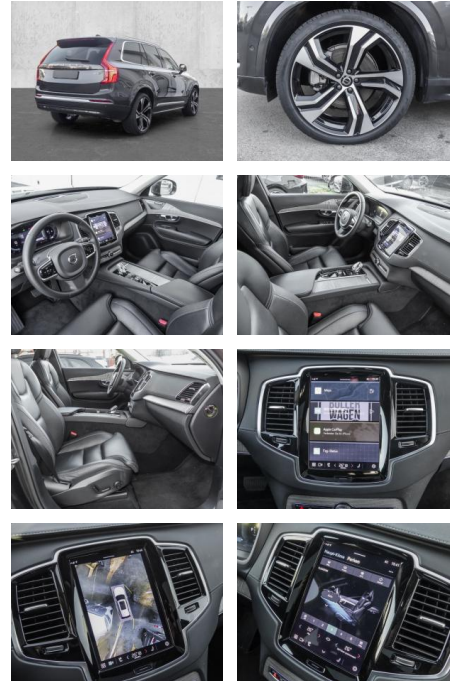

Ihr Ansprechpartner

Herr Kadri Tunc
E-Mail: info@fehntjer-autozentrum.de
Telefon: 04954 9559820

Fehntjer Autozentrum GmbH & Co. KG
Dr. Warsing Straße 270 - 26802 Moormerland - Tel.: 04954 / 9559820

Volvo XC90 Plus Bright AWD B5 Diesel EU6d

MA05-6202-23 Angebotsnr.: