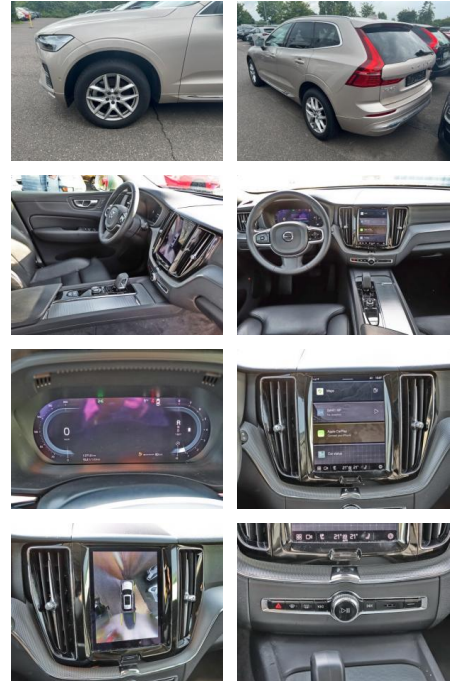

Ihr Ansprechpartner

Herr Kadri Tunc
E-Mail: info@fehntjer-autozentrum.de
Telefon: 04954 9559820

Fehntjer Autozentrum GmbH & Co. KG
Dr. Warsing Straße 270 - 26802 Moormerland - Tel.: 04954 / 9559820

Volvo XC60 Plus Bright 2WD B4 Benzin EU6d

MA05-6131-23 Angebotsnr.:

Erstzulassung:	Kilometer:	Farbe:	Leistung:	Kraftstoffart:
01.05.2023	24.381	Grau	145 kW / 197 PS	Benzin

PREIS
44.640 €

FINANZIERUNGSBEISPIEL

Laufzeit: 72 Monate   Anzahlung: 25 %
Basis-Finanzierung:*   Mtl. Rate:
Zielraten-Finanzierung:** **283 €**

* Basisfinanzierung: Anzahlung: 11.160 Euro, Laufzeit: 72 Monate, Nettodarlehen: 33.480 Euro, Gesamtbetrag: 48.648 Euro, Zinssätze: 3.92% Sollz. (gebunden), 3.99% eff.
** Zielratenfinanzierung: Anzahlung: 11.160 Euro, Laufzeit: 72 Monate, Nettodarlehen: 33.480 Euro, Zielrate: 22.320 Euro, Gesamtbetrag: 50.206 Euro, Zinssätze: 3.92% Sollz. (gebunden), 3.99% eff.,

Vermittlung für: Santander Consumer Bank
Repräsentatives Beispiel gem. § 17 Abs. 4 PAngV. Diese Finanzierungsangebote sind Beispiele. Gerne ermitteln wir für Sie Ihr individuelles Angebot.

Ausstattung

Sicherheit

- PDC Park Distance Control hinten
- Anti-Blockiersystem ABS
- Antischlupfregelung ASC+T
- elektronische Stabilitätskontrolle (ESP / DSP)
- Servolenkung
- Regensensor
- Wegfahrsperre
- Kindersitzbefestigung
- PDC Park Distance Control vorne
- **ABS**
- Airbag
- Beifahrer-Airbag
- Wegfahrsperre
- Seitenairbags
- ESP
- Reifendruckkontrolle
- Traktionskontrolle
- Kopfairbag
- Knieairbag

- Kindersitzbefestigung
- Anhängerstabilisierung
- Pannentkit
- **Entertainment: Soundsystem**
- Radio
- USB-Anschluss
- MP3
- DAB
- Induktionsladen für Smartphones
- •

Multimedia

- Radio
- el. Sitzverstellung
- MP3 Anschluss

Komfort

- Zentralverriegelung
- Bordcomputer
- **Klimaautomatik**
- Servolenkung

- Zentralverriegelung
- Elektrischer Fensterheber
- Lederausstattung
- Sitzheizung
- Elektrische Aussenspiegel
- Teilbare Rucksitzlehne
- Tempomat
- Multifunktionslenkrad
- Keyless Go Startfunktion
- Elektrische Sitze
- Innenspiegel autom. abblendbar
- Mittelarmlehne
- Innenraumfilter
- Lenksaeule einstellbar
- ParkDistanceControl vorne und hinten
- Elektrische Heckklappe
- Beheizbare Frontscheibe
- Memory Sitze
- Ambientebeleuchtung
- Lordosenstütze
- Sitzheizung hinten

STÄNDIG ÜBER 15.000 FAHRZEUGE IM BESTAND!