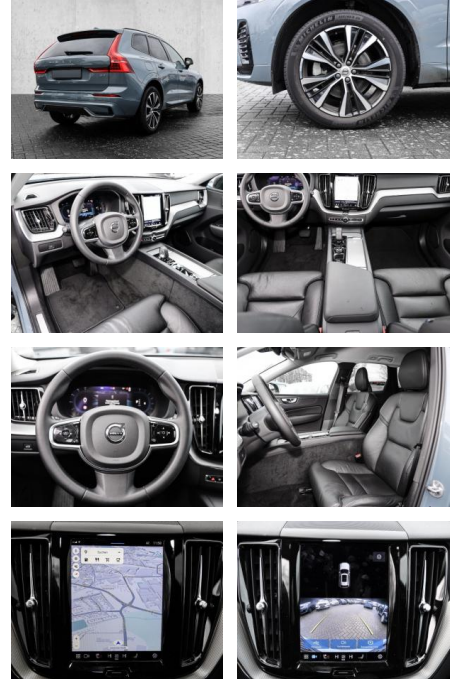

Ihr Ansprechpartner

Herr Kadri Tunc
E-Mail: info@fehntjer-autozentrum.de
Telefon: 04954 9559820

Fehntjer Autozentrum GmbH & Co. KG
Dr. Warsing Straße 270 - 26802 Moormerland - Tel.: 04954 / 9559820

Volvo XC60 2WD EU6d B4 Benzin Plus Dark Leder

MA05-6130-23 Angebotsnr.:

Erstzulassung:	Kilometer:	Farbe:	Leistung:	Kraftstoffart:
01.05.2023	18.605	Grau	145 kW / 197 PS	Benzin

PREIS
44.860 €

FINANZIERUNGSBEISPIEL
Laufzeit: 72 Monate   Anzahlung: 25 %
Basis-Finanzierung:*   Mtl. Rate:
Zielraten-Finanzierung:** **285 €**

* Basisfinanzierung: Anzahlung: 11.215 Euro, Laufzeit: 72 Monate, Nettodarlehen: 33.645 Euro, Gesamtbetrag: 48.887 Euro, Zinssätze: 3.92% Sollz. (gebunden), 3.99% eff.
** Zielratenfinanzierung: Anzahlung: 11.215 Euro, Laufzeit: 72 Monate, Nettodarlehen: 33.645 Euro, Zielrate: 22.430 Euro, Gesamtbetrag: 50.453 Euro, Zinssätze: 3.92% Sollz. (gebunden), 3.99% eff.,

Vermittlung für: Santander Consumer Bank
Repräsentatives Beispiel gem. § 17 Abs. 4 PAngV. Diese Finanzierungsangebote sind Beispiele. Gerne ermitteln wir für Sie Ihr individuelles Angebot.

Ausstattung

Sicherheit

- PDC Park Distance Control hinten
- Anti-Blockiersystem ABS
- Antischlupfregelung ASC+T
- elektronische Stabilitätskontrolle (ESP / DSP)
- Servolenkung
- Regensensor
- Wegfahrsperre
- Kindersitzbefestigung
- PDC Park Distance Control vorne

Multimedia

- Radio
- el. Sitzverstellung
- MP3 Anschluss
- Bluetooth

Komfort

- Zentralverriegelung
- Bordcomputer

Interieur

- Multifunktionslenkrad
- el. Fensterheber
- Sitzheizung

Exterieur

- Leichtmetallfelgen
- metallic
- Dachreling

Weiteres

- Lichtsensor
- elektrische Aussenspiegel
- Start Stop Automatik
- **Volvo XC60 B4 Mild-Hybrid Benzin Plus Dark**
- **direkt von Ihrem Volvo Vertragshändler**
- ***Lackierung: Thunder Grey Metallic**
- ***Felgen: 20 Zoll-5-Y-Speichen Sport Design Diamantschnitt/Hochglanzschwarz**
- ***Polster: Leder/Ledernachbildung**

- ***Leistung (KW/PS): 145/197**
- ***Hubraum (ccm): 1969**
- ***Pakete & Zusatzausstattung: (abweichend von der Serienausstattung) ***
- **Winter-Paket * Sitzheizung vorn * Sitzheizung hinten * Lenkradheizung * Fahrerassistenz-Paket * Driver Assistance * Driver Awareness**
- ***Seiten- und Heckfenster abgedunkelt (ab B-Säule)**
- ***Frontscheibenheizung** Alle Angaben ohne Gewähr! Änderungen vorbehalten. ... Änderungen
- Zwischenverkauf und Irrtümer vorbehalten.

STÄNDIG ÜBER 15.000 FAHRZEUGE IM BESTAND!