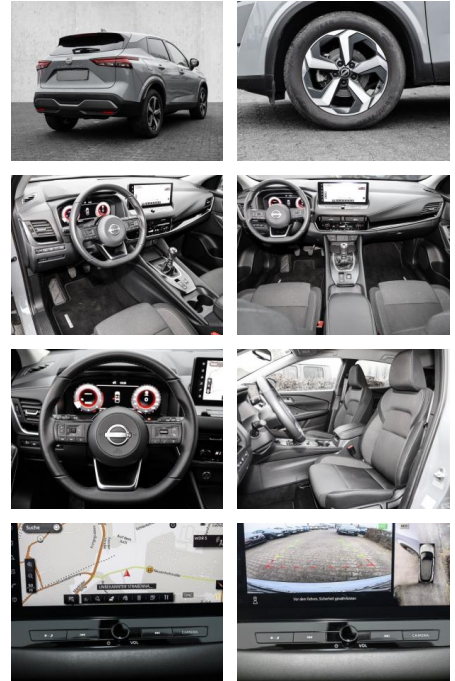

Ihr Ansprechpartner

Herr Kadri Tunc
E-Mail: info@fehntjer-autozentrum.de
Telefon: 04954 9559820

Fehntjer Autozentrum GmbH & Co. KG
Dr. Warsing Straße 270 - 26802 Moormerland - Tel.: 04954 / 9559820

Nissan Qashqai N-Connecta Navi 360 Kamera LED

MA05-6013-23 Angebotsnr.: