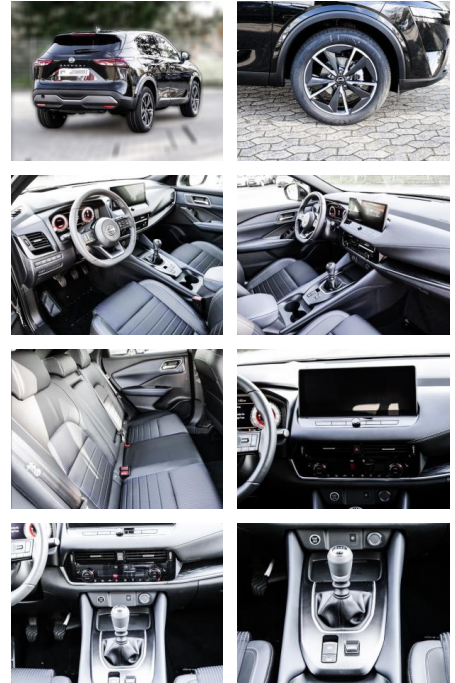

Ihr Ansprechpartner

Herr Kadri Tunc
E-Mail: info@fehntjer-autozentrum.de
Telefon: 04954 9559820

Fehntjer Autozentrum GmbH & Co. KG
Dr. Warsing Straße 270 - 26802 Moormerland - Tel.: 04954 / 9559820

Nissan Qashqai EU6d Tekna 1.3 DIG-T MHEV 158PS

MA05-6039-23 Angebotsnr.: