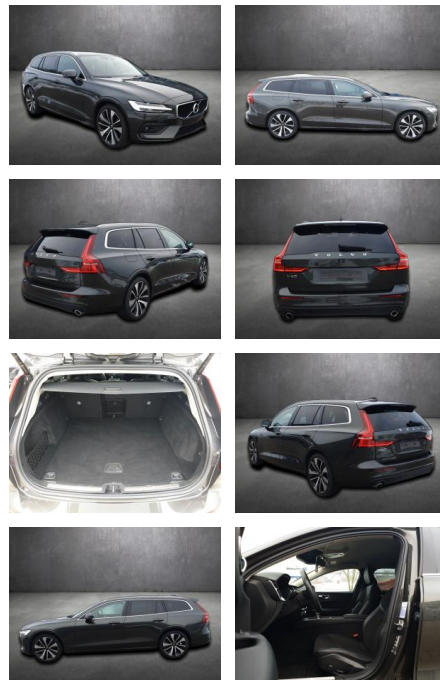

## Volvo V60 B4 Benzin Momentum\*BLIS\*INDUKTION

AK80-17-125 **Angebotsnr.:**

Erstzulassung:	Kilometer:	Farbe:	Leistung:	Kraftstoffart:
16.10.2020	41.990	Grau	145 kW / 197 PS	Benzin

**PREIS**  
**32.090 €**