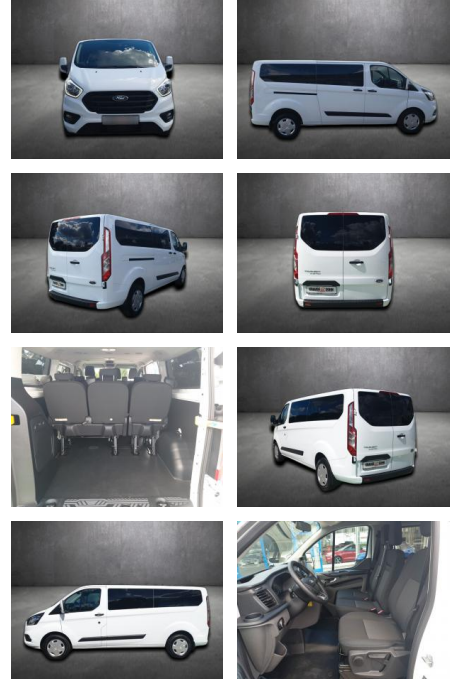

Ford Transit Custom Kombi 320 L2 Trend

AK80-17-138 **Angebotsnr.:**

VERKAUFT

Erstzulassung:	Kilometer:	Farbe:	Leistung:	Kraftstoffart:
16.04.2023	35.040	Weiß	96 kW / 131 PS	Diesel

PREIS
36.220 €

FINANZIERUNGSBEISPIEL